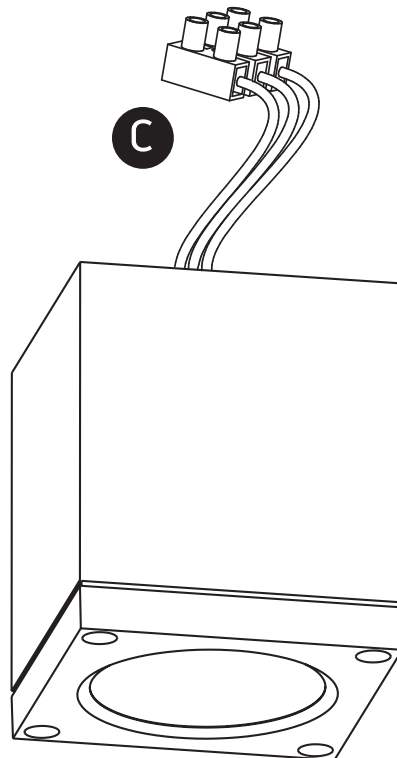

## 67138D

**ecolight**

100-240V | 6W | IP54 | Die cast  
Complete with 500mA driver.

80  
CRI

**one**  
LIGHT

**A**

**B**

**C**