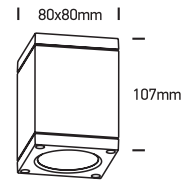

## 67138D

**ecolight**

100-240V | 6W | IP54 | Die cast  
Complete with 500mA driver.

80  
CRI

**one**  
LIGHT

**A**

**B**

**C**