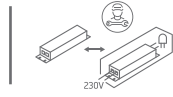

## 67138D

**ecolight**

100-240V | 6W | IP54 | Die cast  
Complete with 500mA driver.

80  
CRI

**one**  
LIGHT

**A**

**B**

**C**