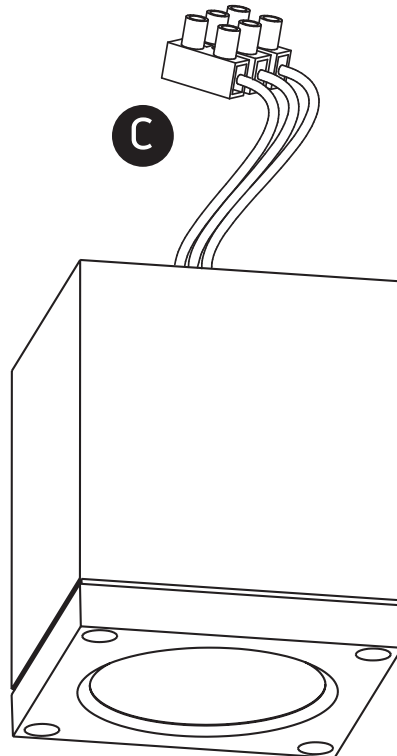

## 67138D

**ecolight**

100-240V | 6W | IP54 | Die cast  
Complete with 500mA driver.

80  
CRI

**one**  
LIGHT

**A**

**B**

**C**