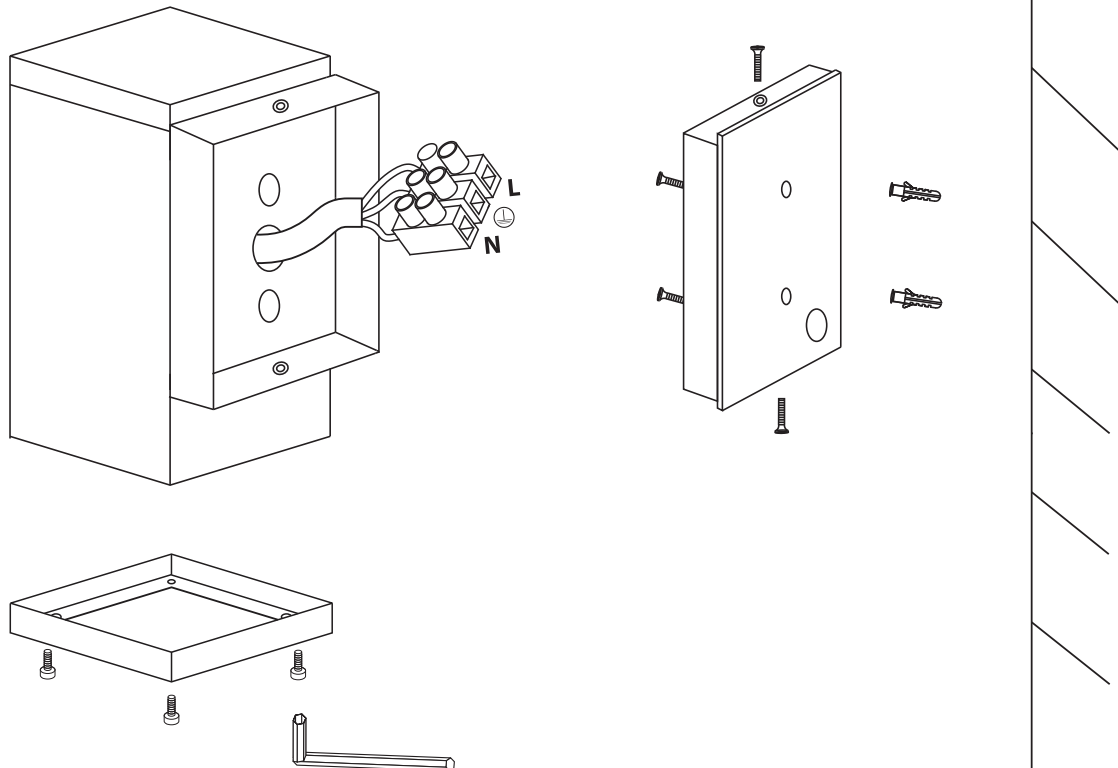

# INSTALLATION MANUAL

67132F

100-240V | PAR30 | E27 | 75W | IP54 | Die cast