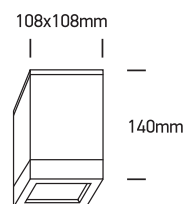

# INSTALLATION MANUAL

67132D

100-240V | PAR30 | E27 | 75W | IP54 | Die cast