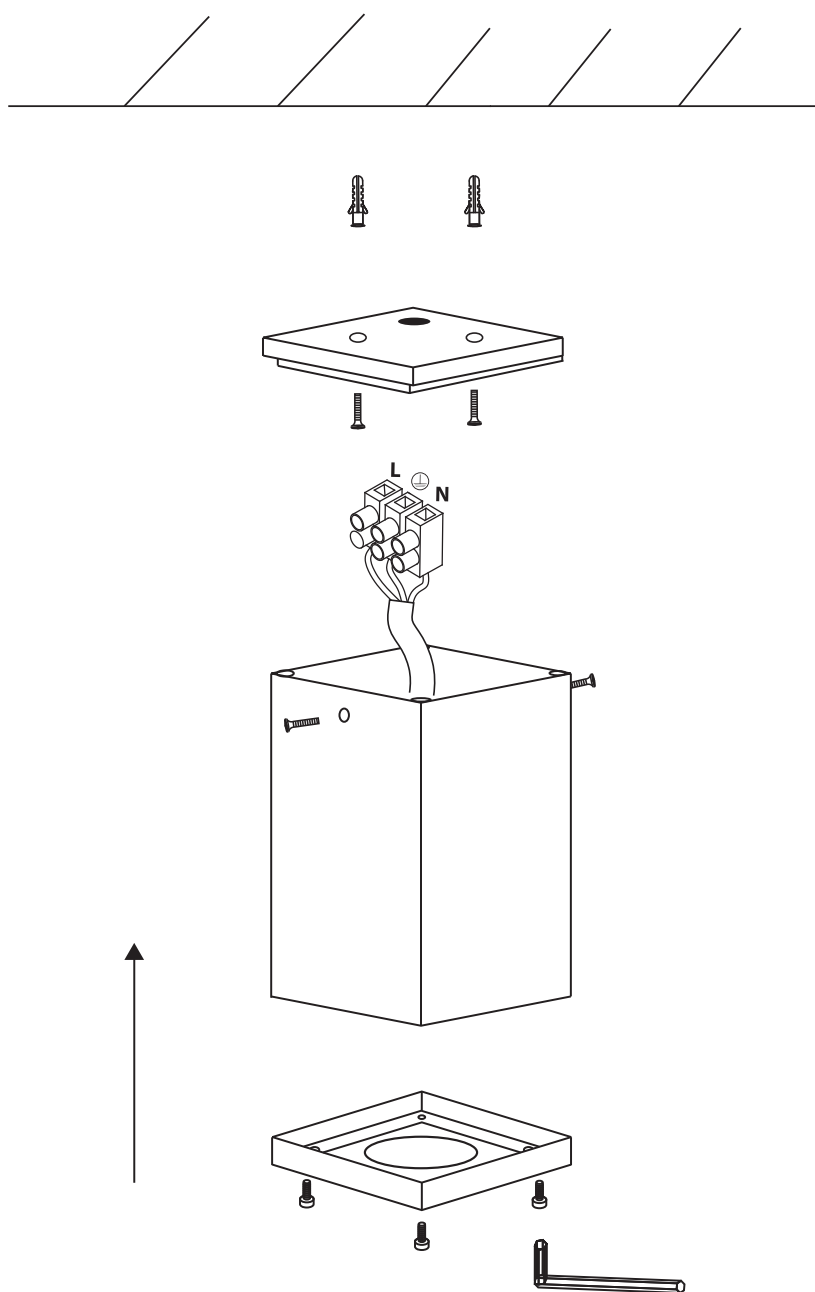

# INSTALLATION MANUAL

67132D

100-240V | PAR30 | E27 | 75W | IP54 | Die cast