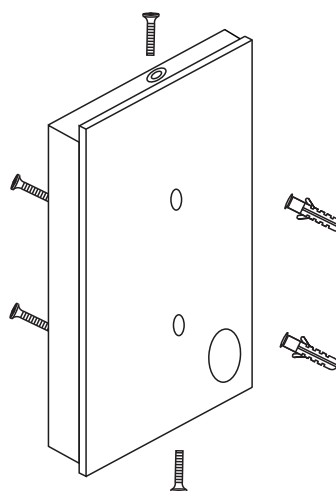

## 67132A

108x108mm

264mm

**one**  
LIGHT

100-240V | PAR30 | E27 | 2x75W | IP54 | Die cast