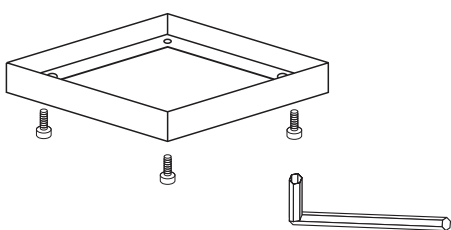

## 67132A

108x108mm

264mm

**one**  
LIGHT

100-240V | PAR30 | E27 | 2x75W | IP54 | Die cast