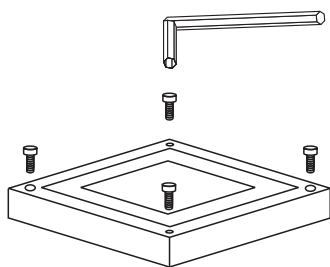

## 67132A

108x108mm

264mm

**one**  
LIGHT

100-240V | PAR30 | E27 | 2x75W | IP54 | Die cast