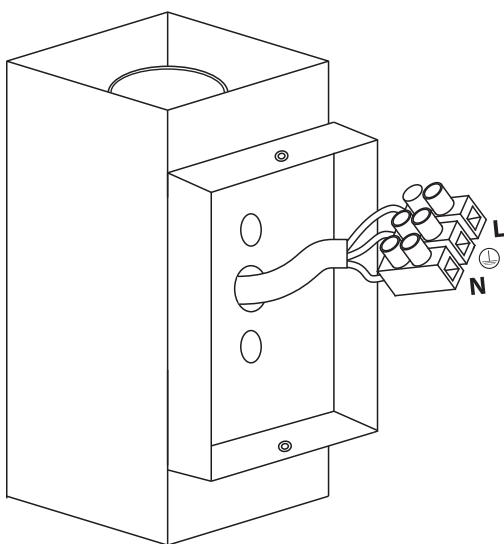

## 67132A

108x108mm

264mm

**one**  
LIGHT

100-240V | PAR30 | E27 | 2x75W | IP54 | Die cast