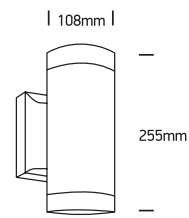

# INSTALLATION MANUAL

67132

**one**  
LIGHT

100-240V | PAR30 | E27 | 2x75W | IP54 | Die cast