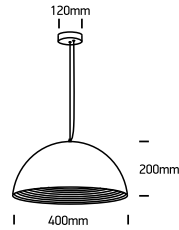

# INSTALLATION MANUAL

63022

100-240V | E27 | 20W | IP20 | Aluminium

**one**  
LIGHT