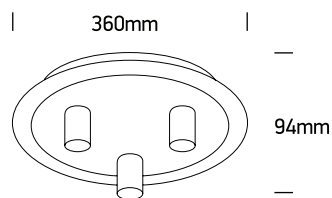

# INSTALLATION MANUAL

62172B

100-240V | E27 | 3 x 12W | IP20 | Metal

**one**  
LIGHT