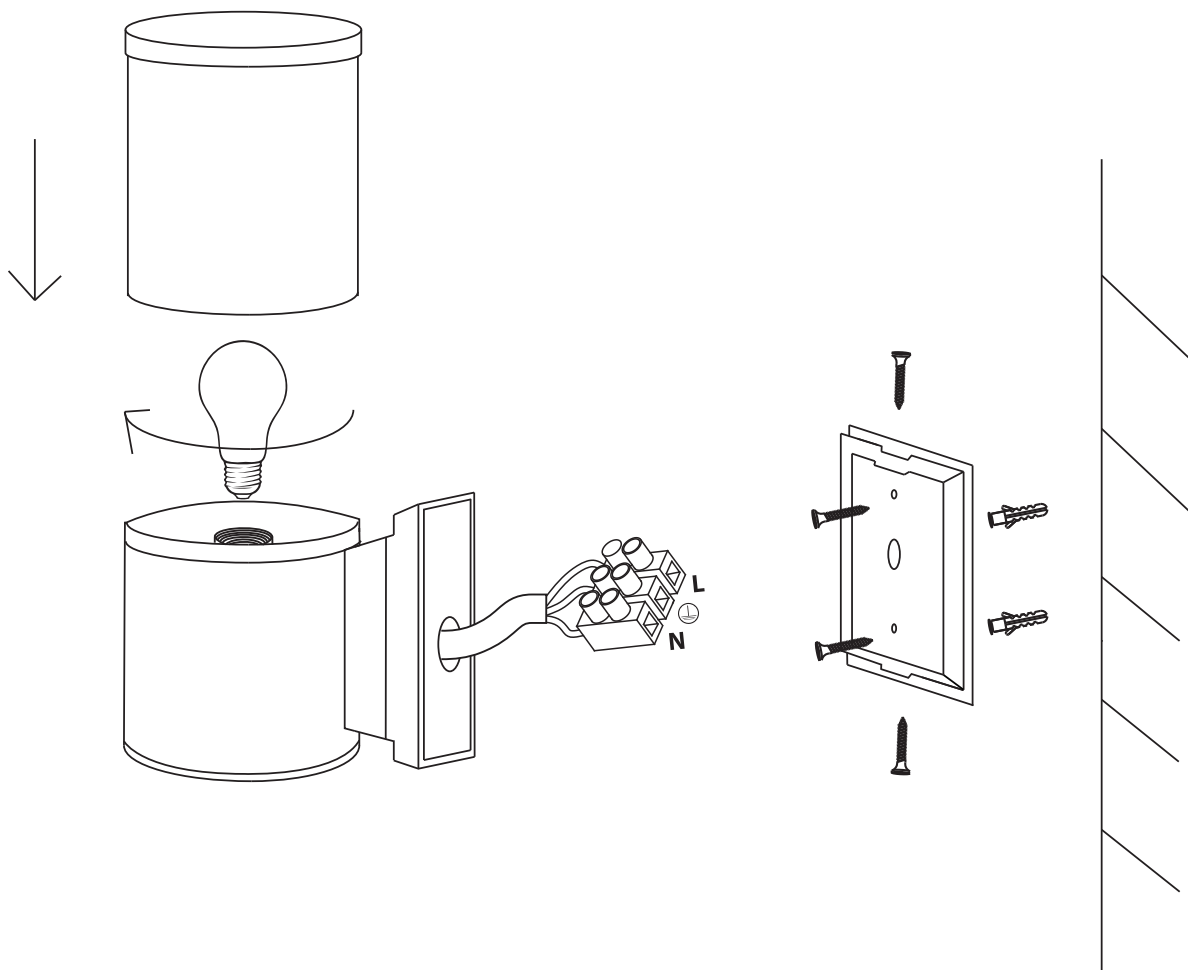

# INSTALLATION MANUAL

67094

100-240V | E27 | 20W | IP54 | Die cast