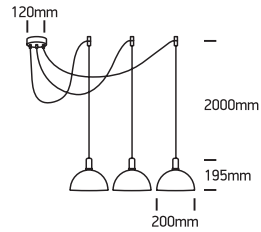

## 63140C

100-240V | E27 | 3x10W | IP20 | Aluminium

one  
LIGHT