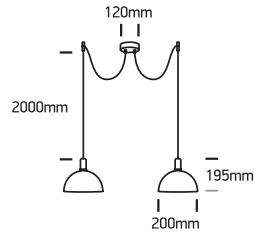

## 63140B

100-240V | E27 | 2x10W | IP20 | Aluminium

**one**  
LIGHT