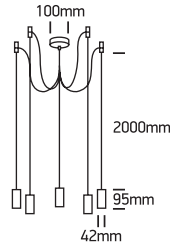

## 63124C

100-240V | E27 | 5x20W | IP20 | Aluminium

**one**  
LIGHT