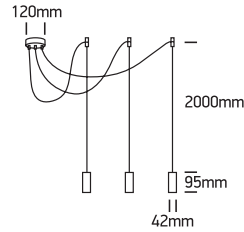

## 63124B

100-240V | E27 | 3x20W | IP20 | Aluminium

**one**  
LIGHT