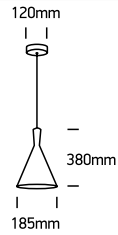

## 63040

100-240V | E27 | 12W | IP20 | Aluminium

**one**  
LIGHT