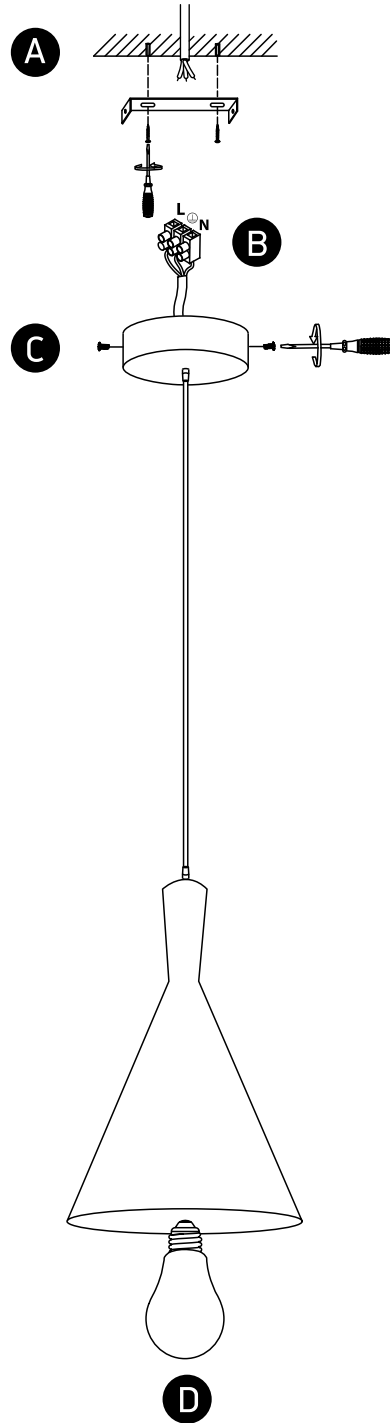

## 63040

100-240V | E27 | 12W | IP20 | Aluminium

**one**  
LIGHT