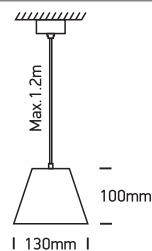

# INSTALLATION MANUAL

63038

100-240V | GX53 | 7W | IP20 | Gypsum

one  
LIGHT