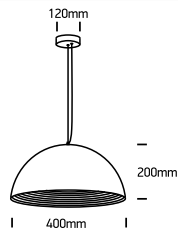

# INSTALLATION MANUAL

63022

100-240V | E27 | 20W | IP20 | Aluminium

**one**  
LIGHT