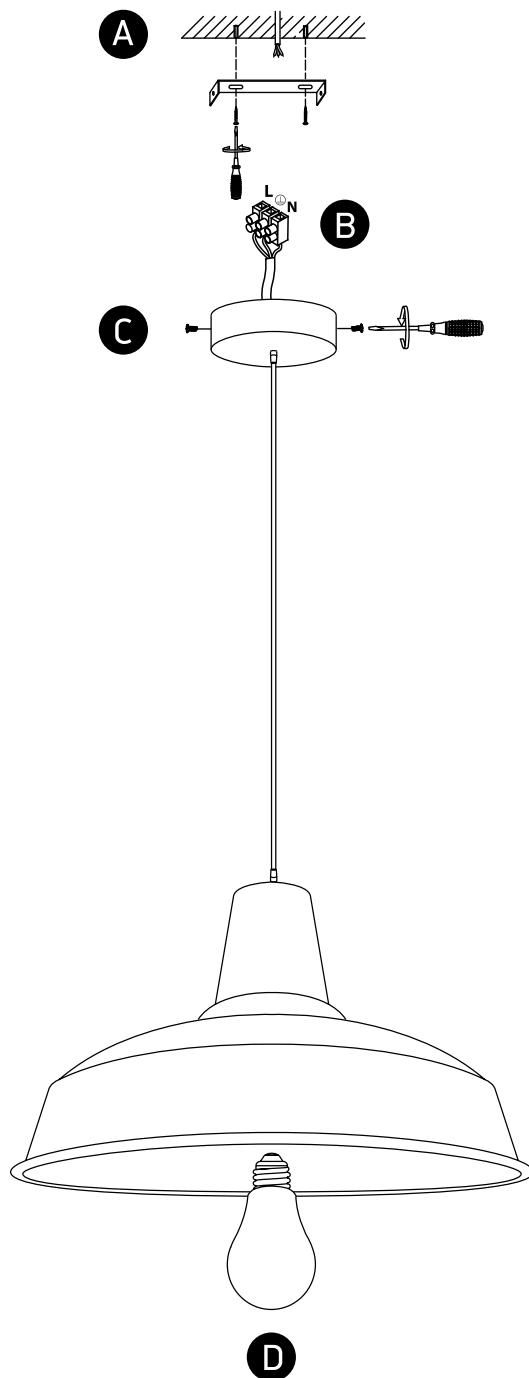

## 63020

100-240V | E27 | 20W | IP20 | Aluminium

**one**  
LIGHT