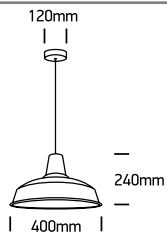

## 63020

100-240V | E27 | 20W | IP20 | Aluminium

**one**  
LIGHT