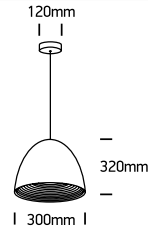

## 63016A

100-240V | E27 | 20W | IP20 | Aluminium

**one**  
LIGHT