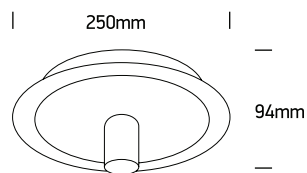

# INSTALLATION MANUAL

62172A

100-240V | E27 | 12W | IP20 | Metal

**one**  
LIGHT