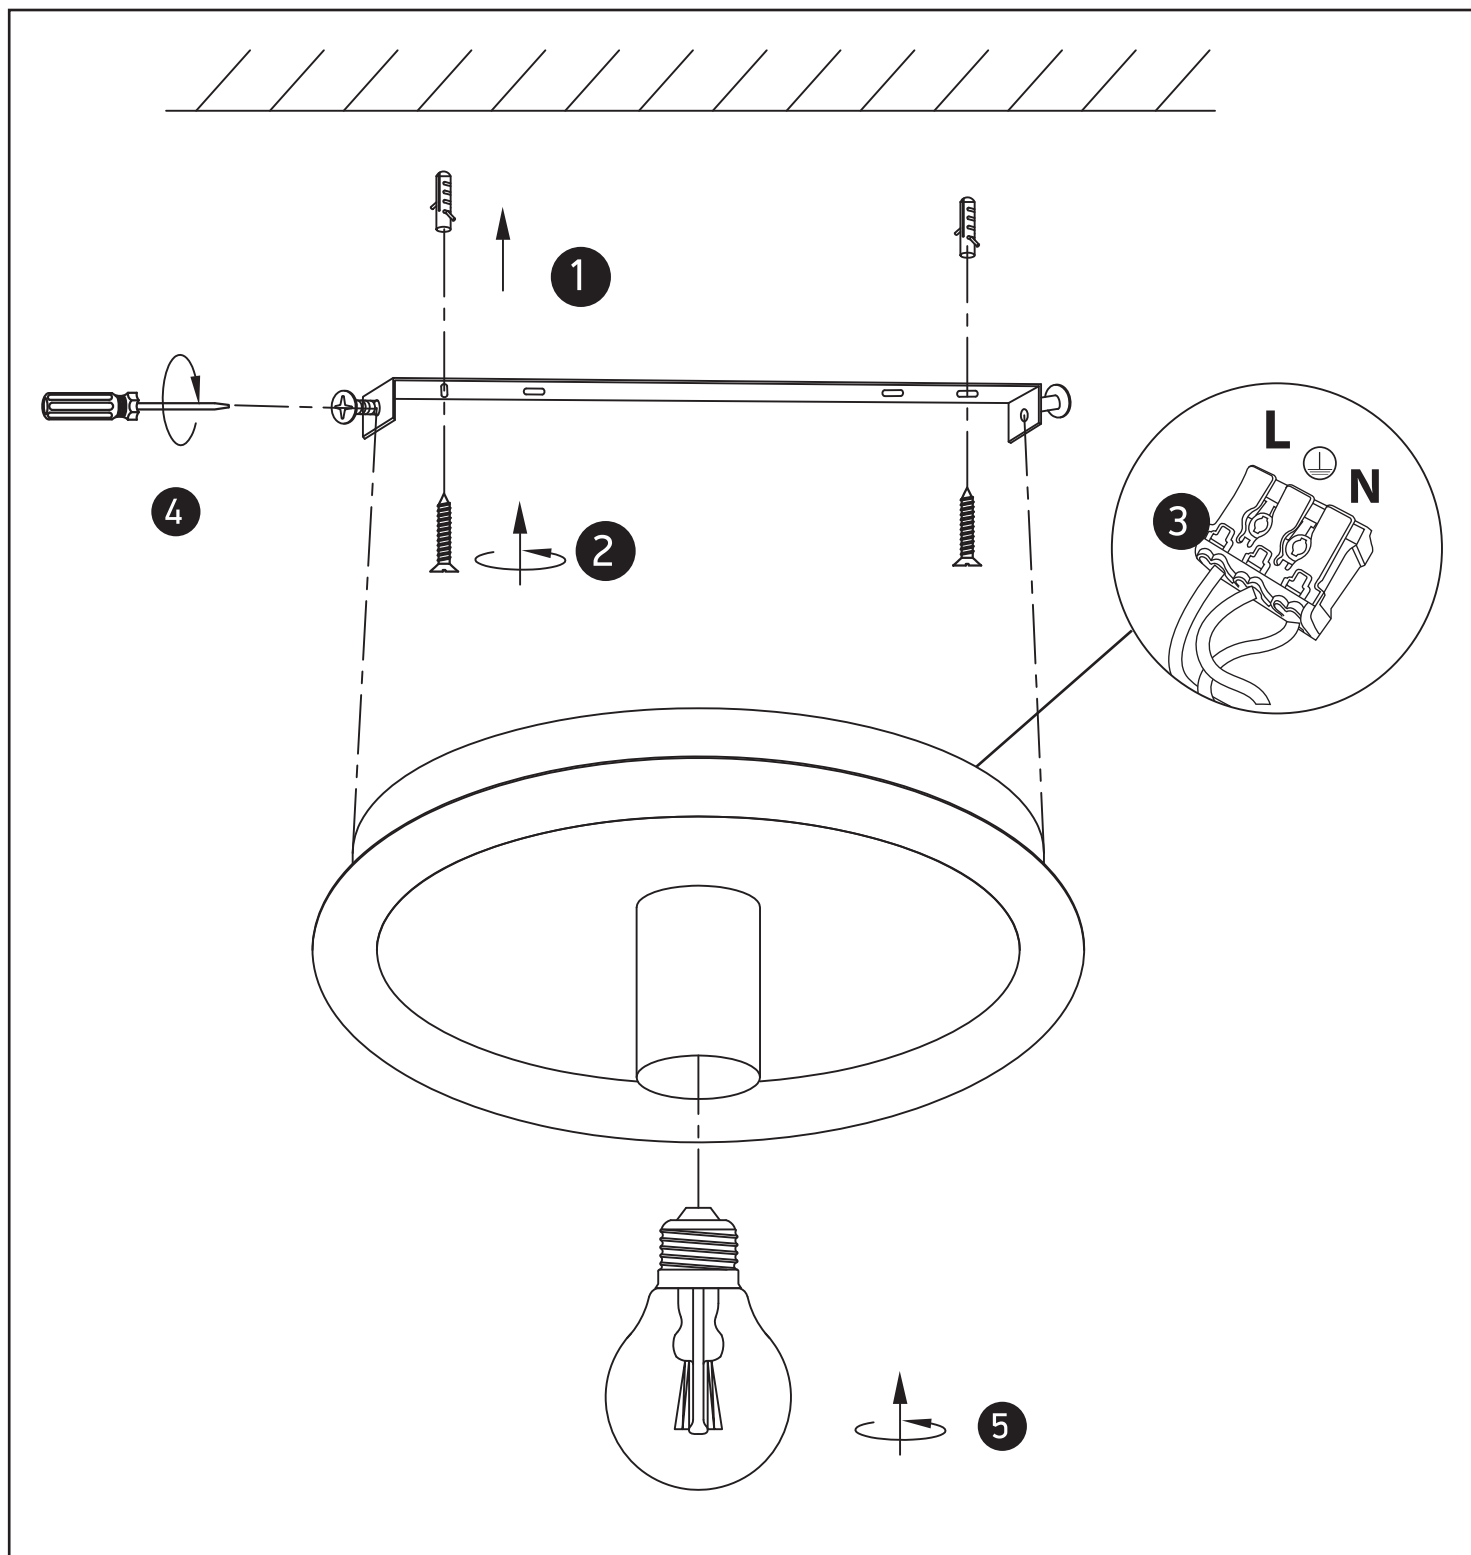

# INSTALLATION MANUAL

62172A

100-240V | E27 | 12W | IP20 | Metal

**one**  
LIGHT