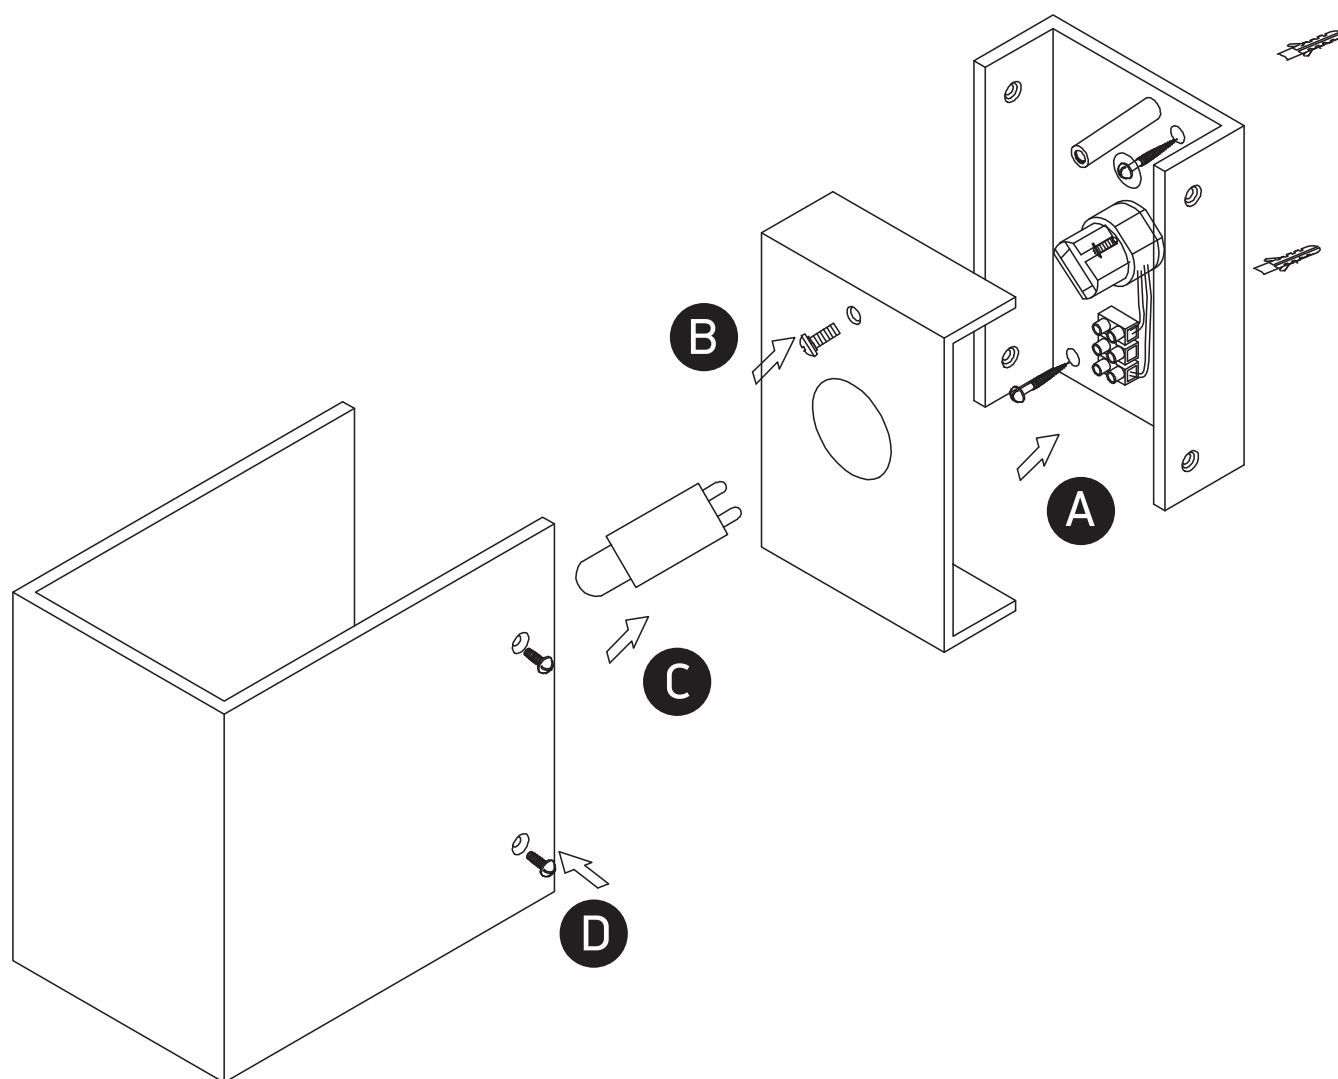

## 6017G

100-240V | G9 | 40W | IP20 | Natural aluminium