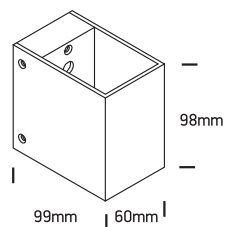

## 6017G

100-240V | G9 | 40W | IP20 | Natural aluminium