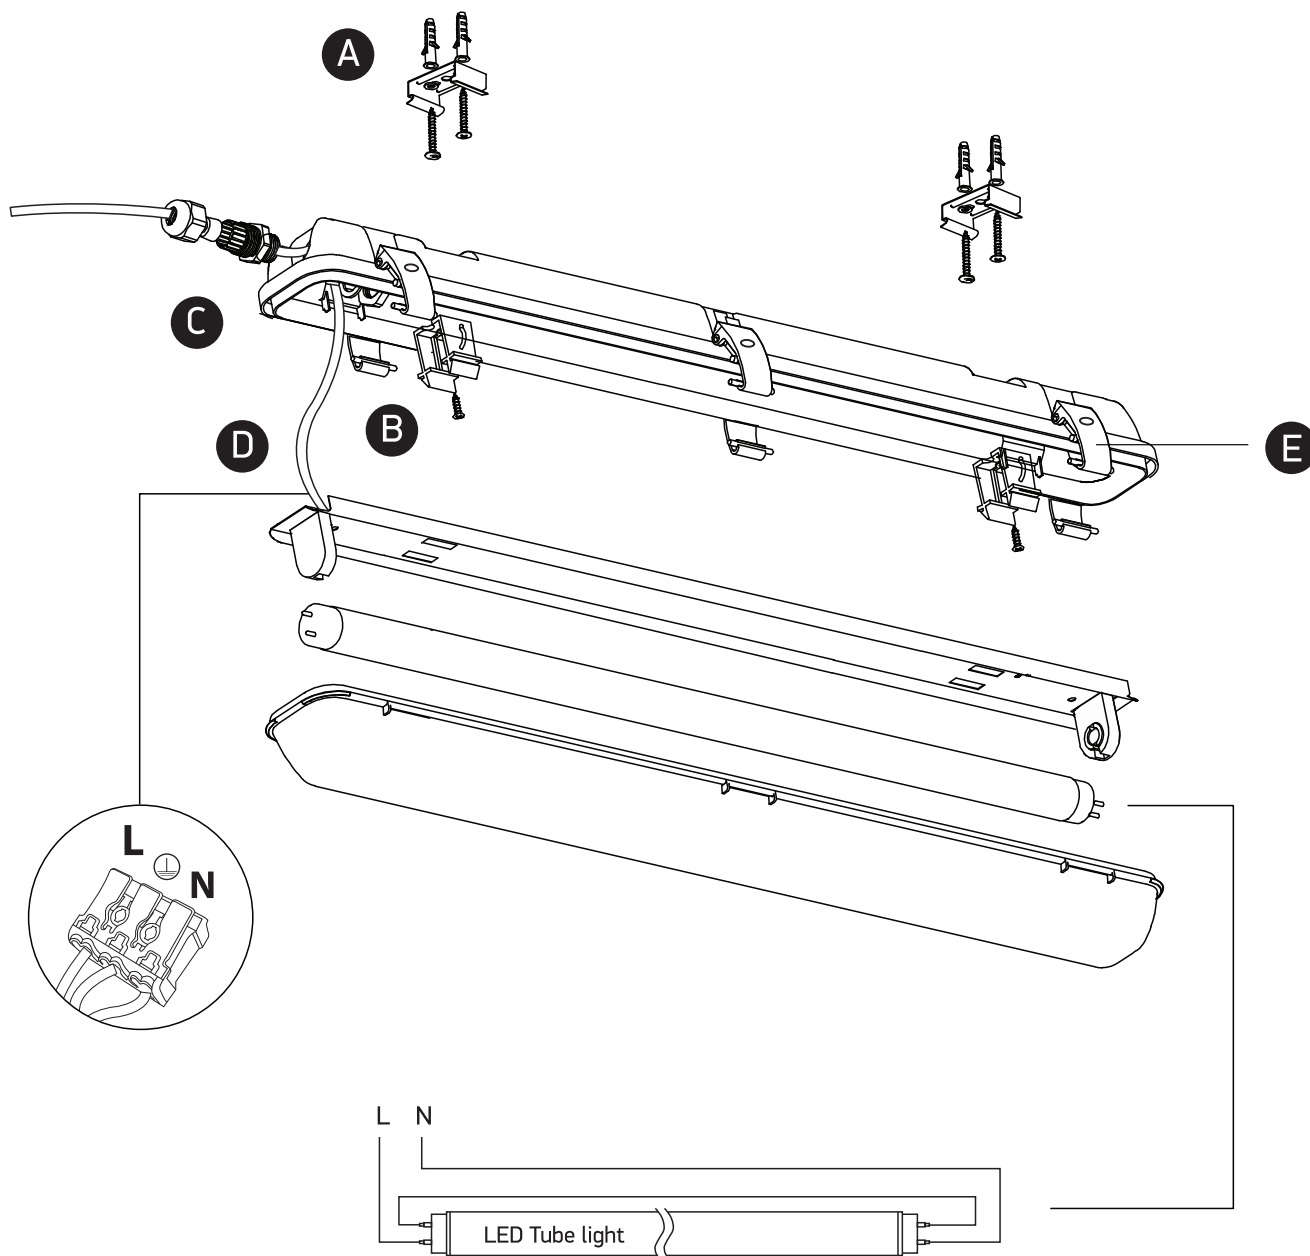

## 38118E, 38136E, 38158E

100-240V | T8 | IP65 | PC + PC

38118E

38136E

38158E

one  
LIGHT

Wiring diagram.