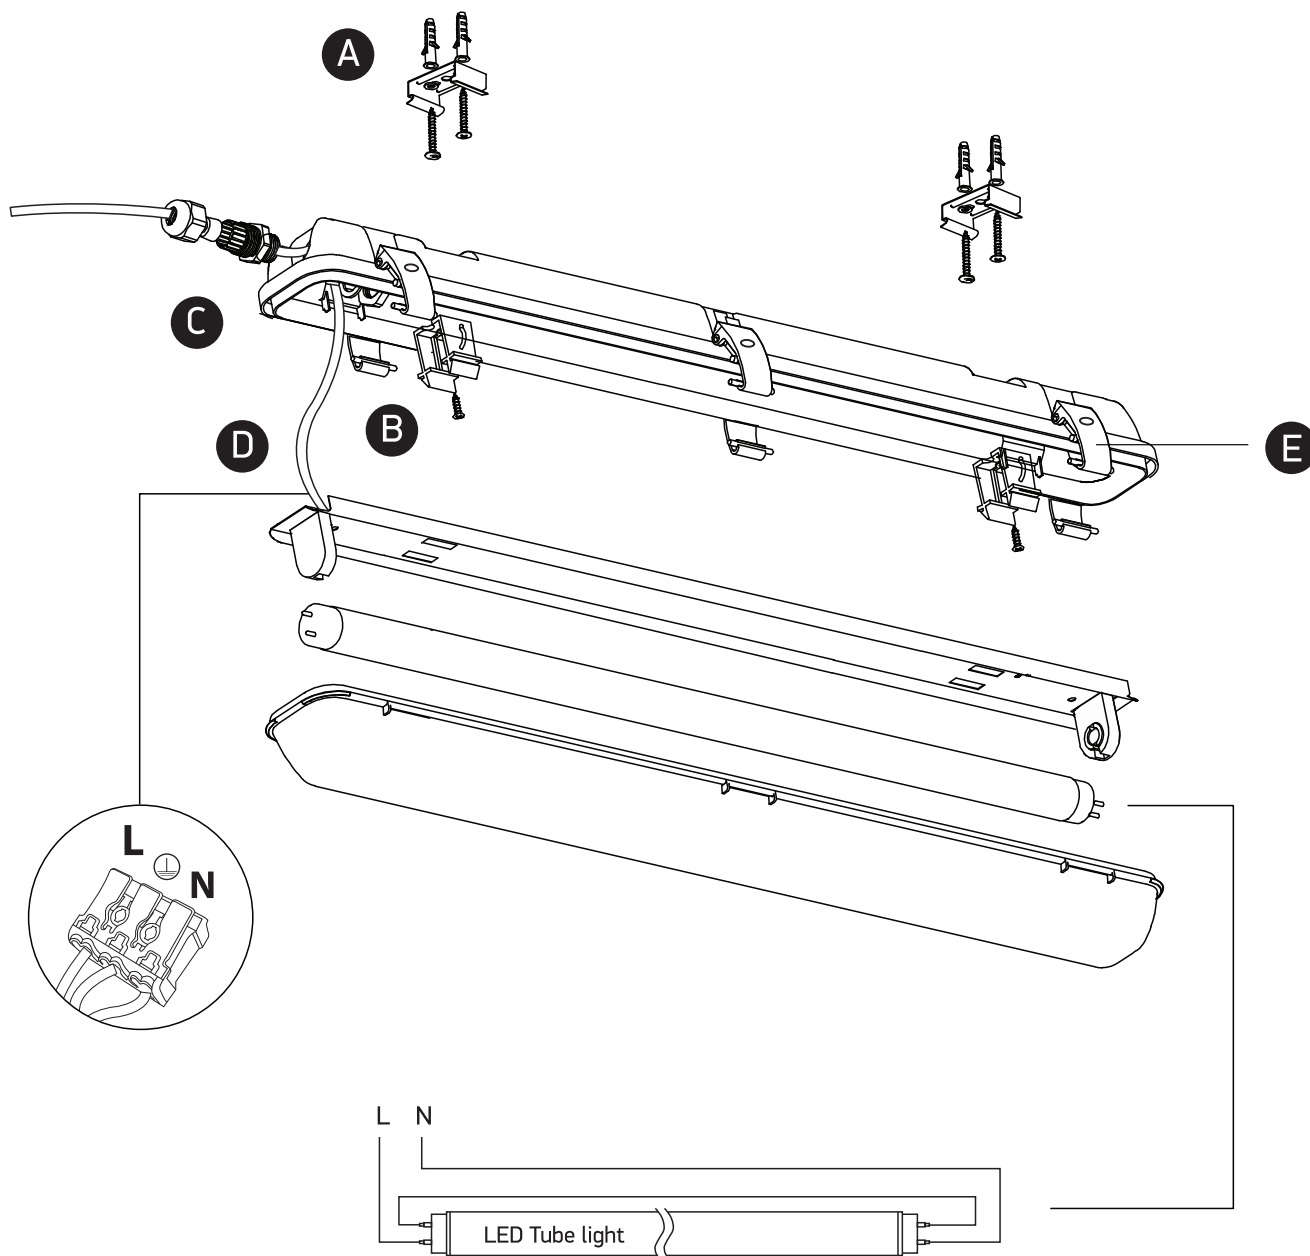

INSTALLATION MANUAL

38118E, 38136E, 38158E

100-240V | T8 | IP65 | PC + PC

38118E

38136E

38158E

one
LIGHT

Wiring diagram.