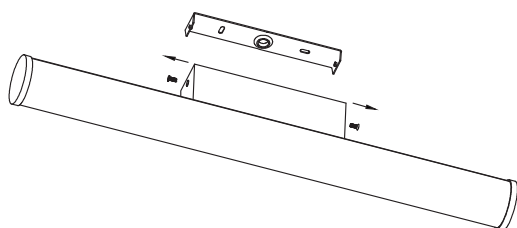

## 38114CE

100-240V | T8 | IP44 | Die cast + acrylic

**A**

**B**

**C**

**D**

Wiring diagram.