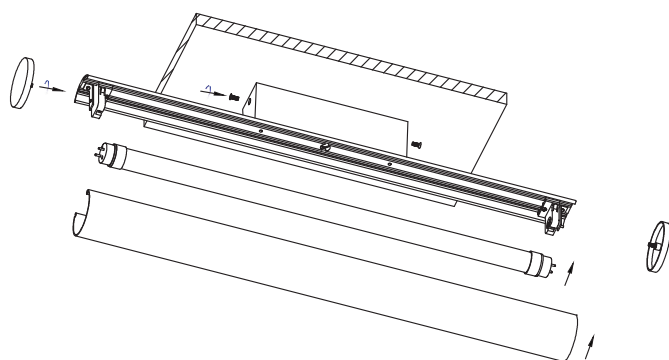

## 38114CE

100-240V | T8 | IP44 | Die cast + acrylic

**A**

**B**

**C**

**D**

Wiring diagram.