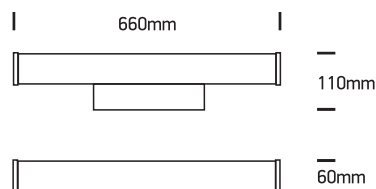

## 38114CE

100-240V | T8 | IP44 | Die cast + acrylic

**A**

**B**

**C**

**D**

Wiring diagram.