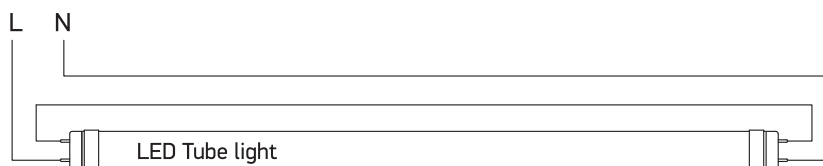

## 38114CE

100-240V | T8 | IP44 | Die cast + acrylic

**A**

**B**

**C**

**D**

Wiring diagram.