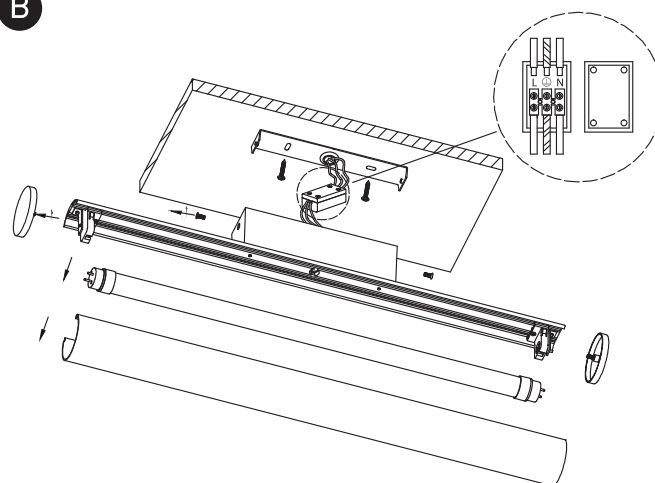

## 38114CE

100-240V | T8 | IP44 | Die cast + acrylic

**A**

**B**

**C**

**D**

Wiring diagram.