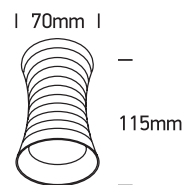

## 12105L

100-240V | MR16 | GU10 | 10W | IP20 | Aluminium