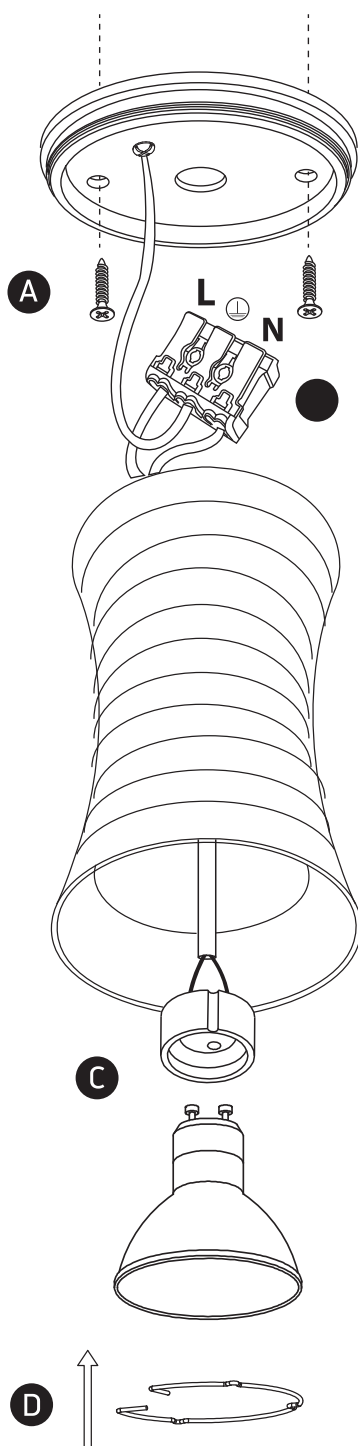

## 12105L

100-240V | MR16 | GU10 | 10W | IP20 | Aluminium