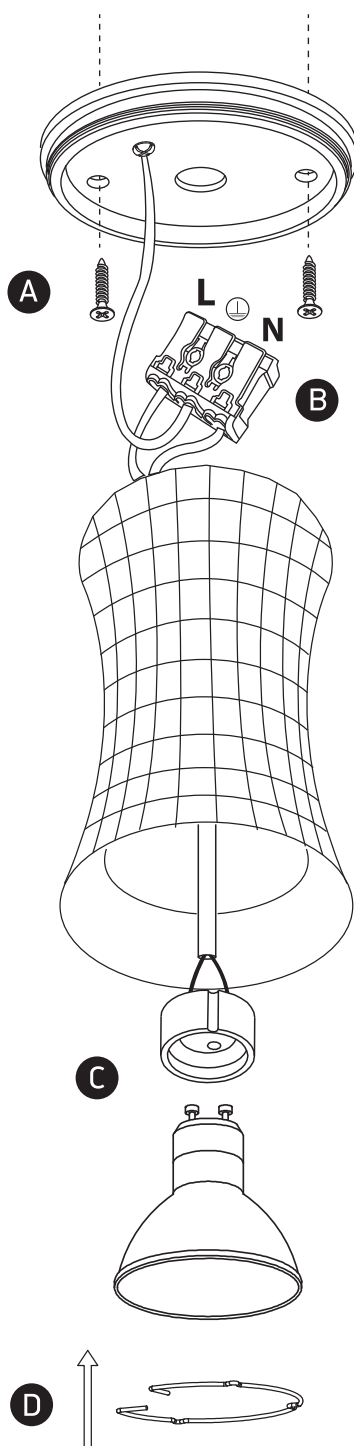

## 12105K

100-240V | MR16 | GU10 | 10W | IP20 | Aluminium