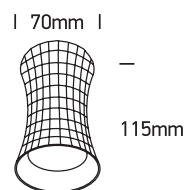

## 12105K

100-240V | MR16 | GU10 | 10W | IP20 | Aluminium