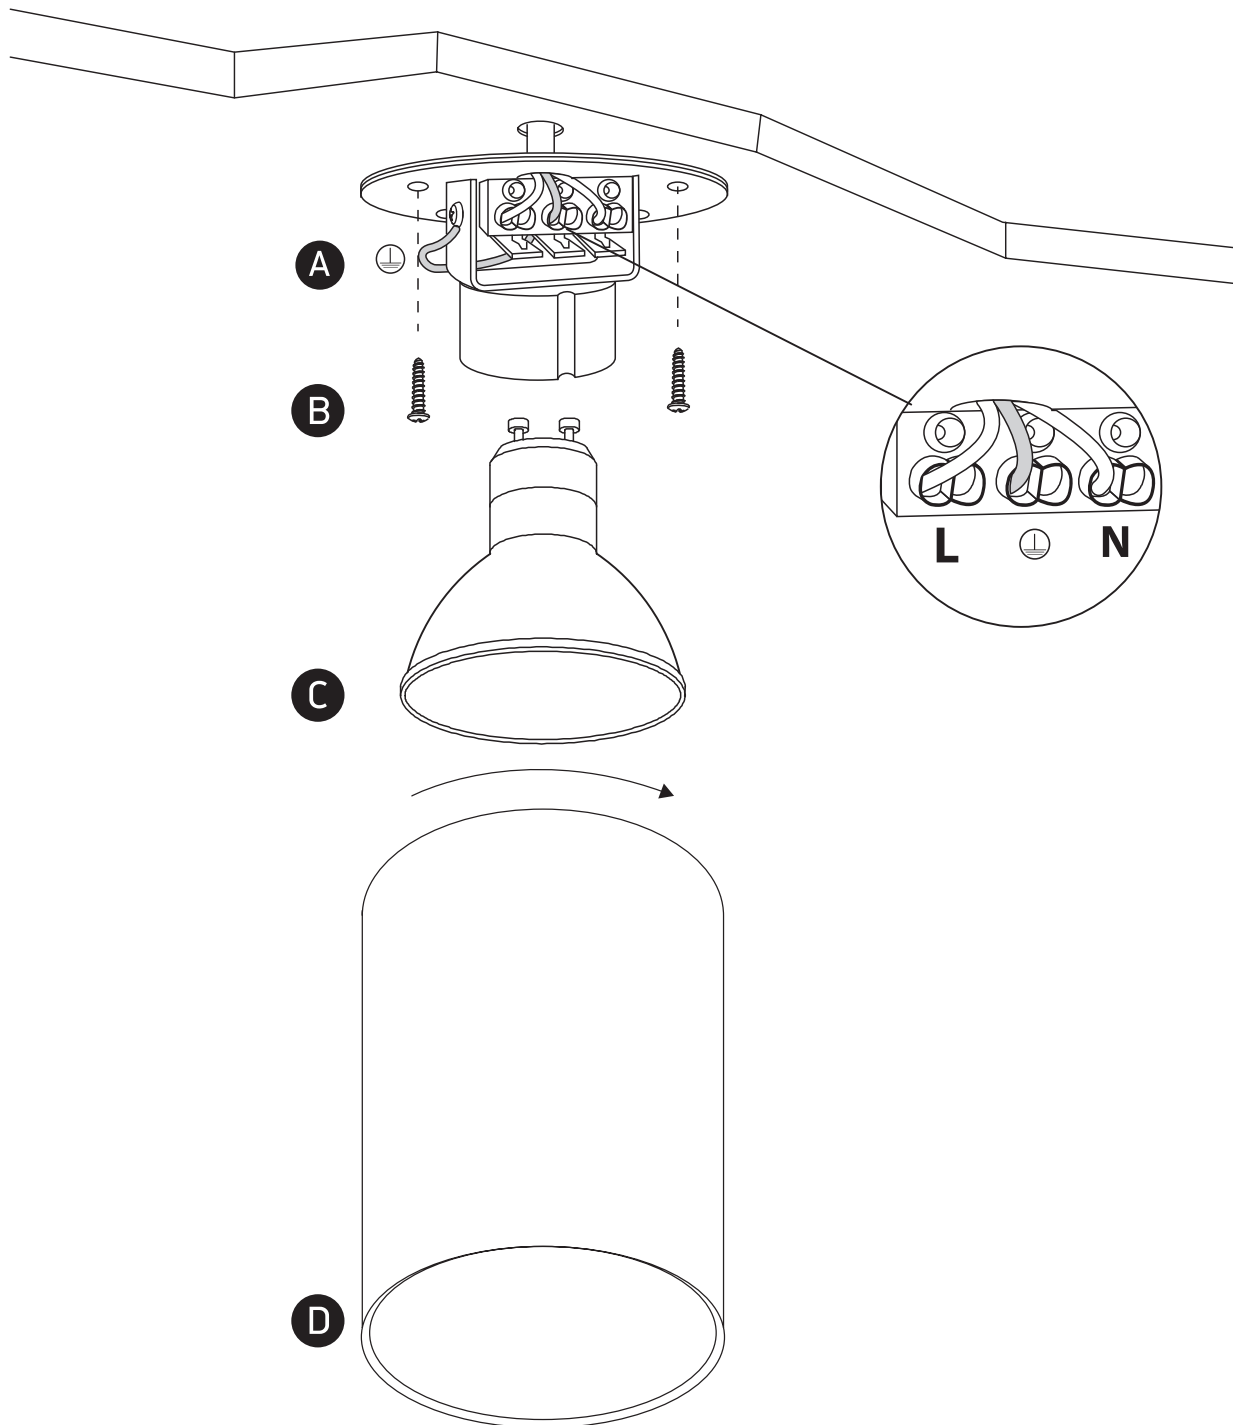

## 12105E

100-240V | MR16 | GU10 | 10W | IP20 | Aluminium