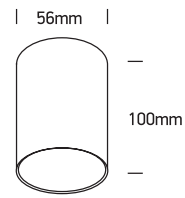

## 12105E

100-240V | MR16 | GU10 | 10W | IP20 | Aluminium