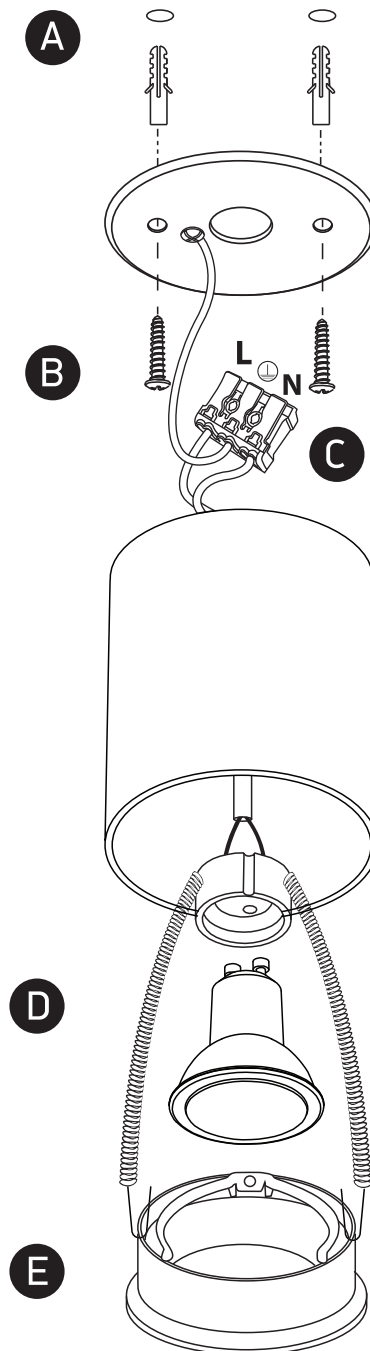

## 12105AL

100-240V | MR16 | GU10 | 10W | IP20 | Aluminium