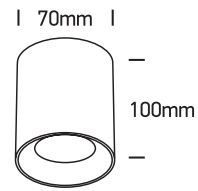

## 12105AL

100-240V | MR16 | GU10 | 10W | IP20 | Aluminium