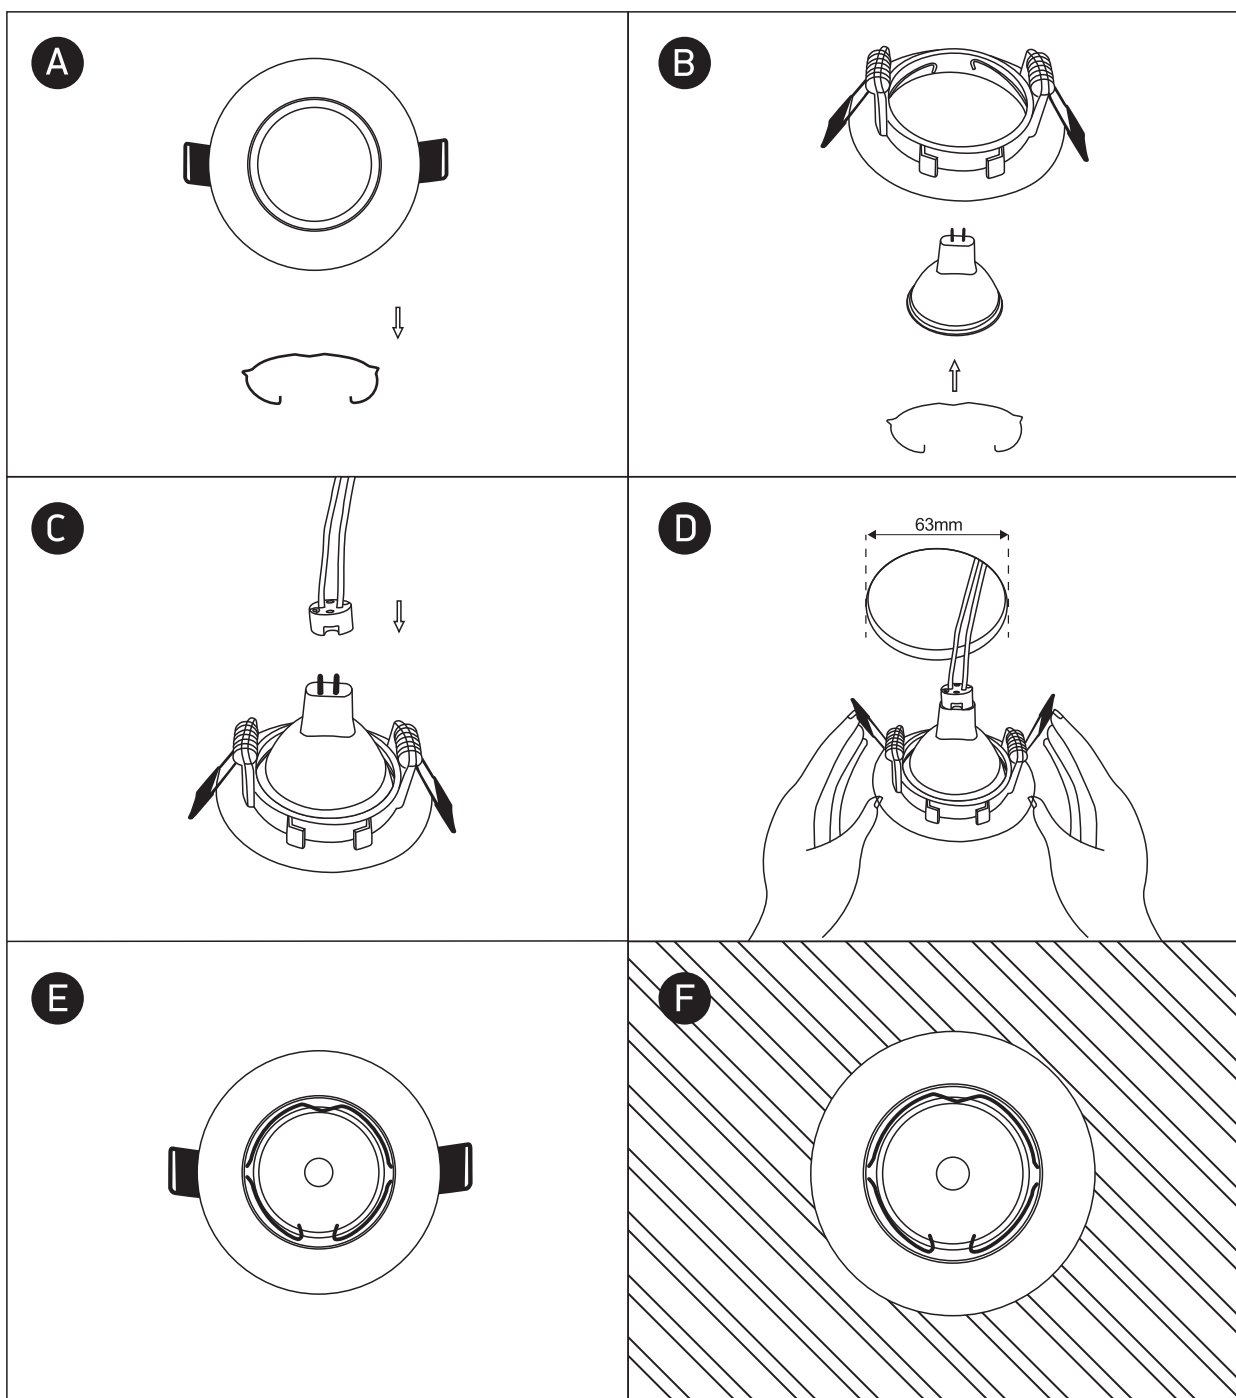

## 10105X

12V | MR16 | GU5,3 | 50W | IP20 | Die cast