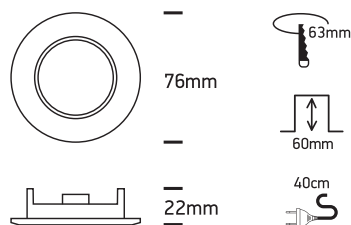

## 10105X

12V | MR16 | GU5,3 | 50W | IP20 | Die cast