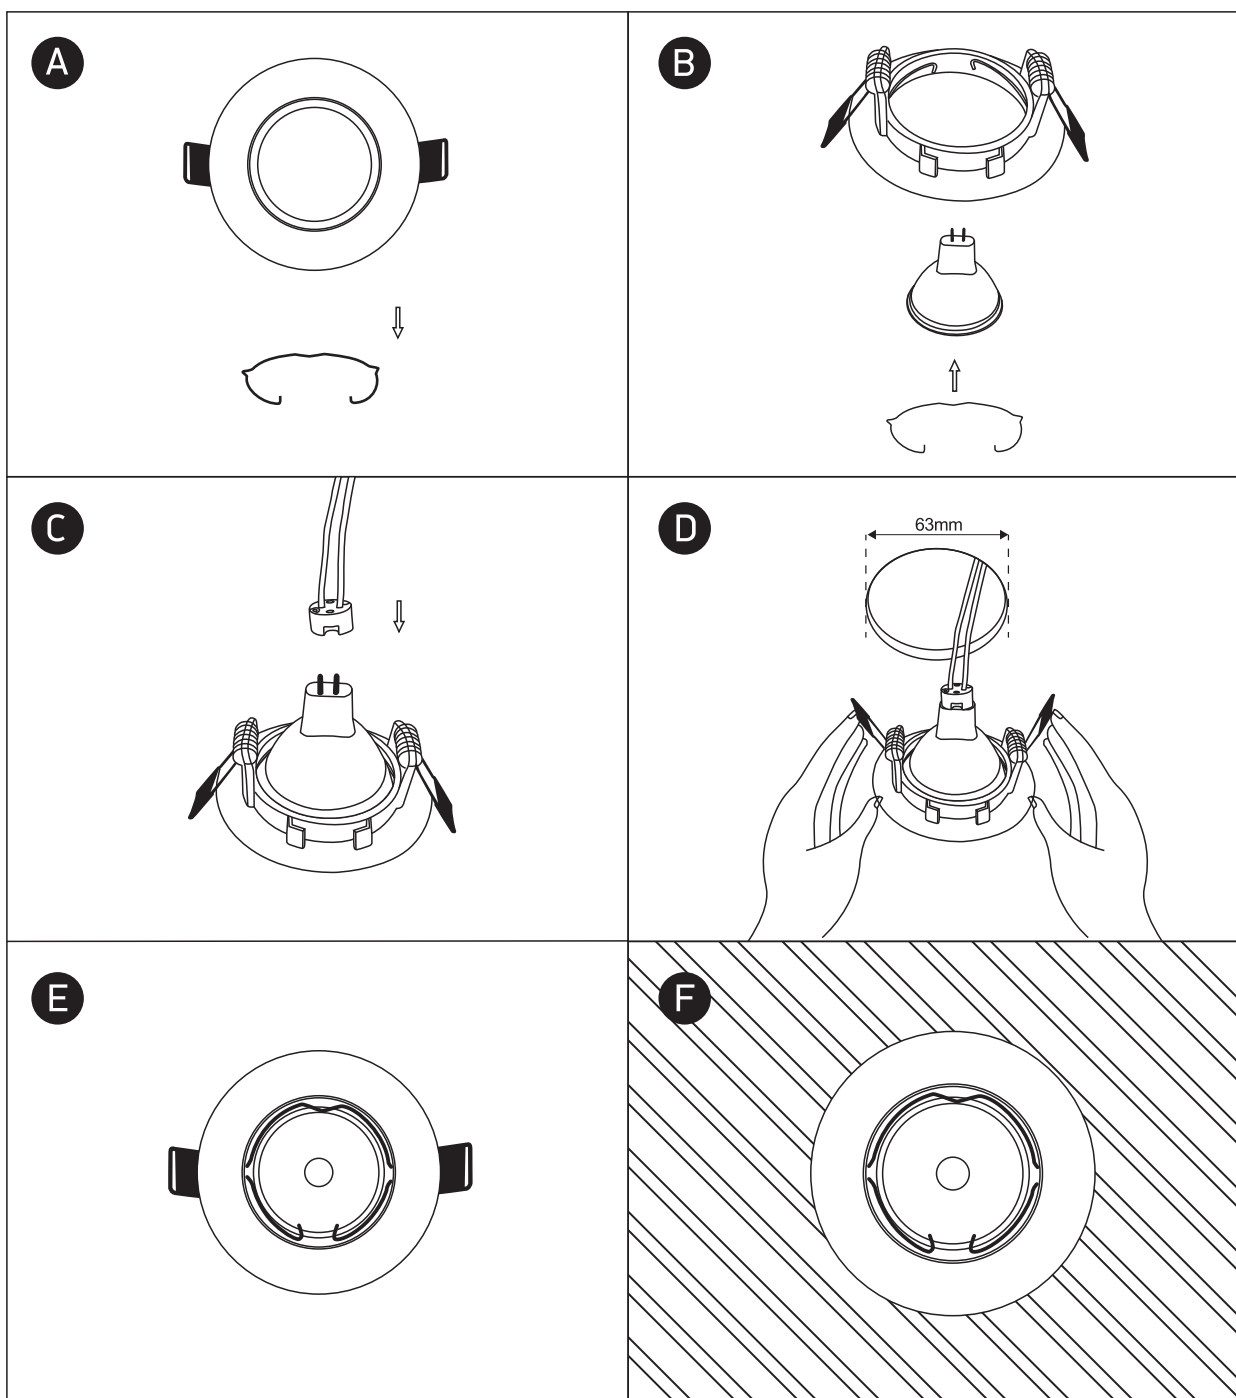

## 10105X

12V | MR16 | GU5,3 | 50W | IP20 | Die cast

—

76mm

63mm

60mm

—

22mm

40mm

**one**  
LIGHT