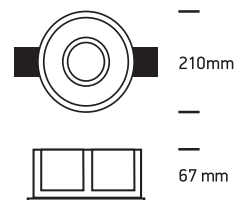

## 11110GT1

12V | R111 | G53 | 75W | IP20 | Gypsum | Adjustable