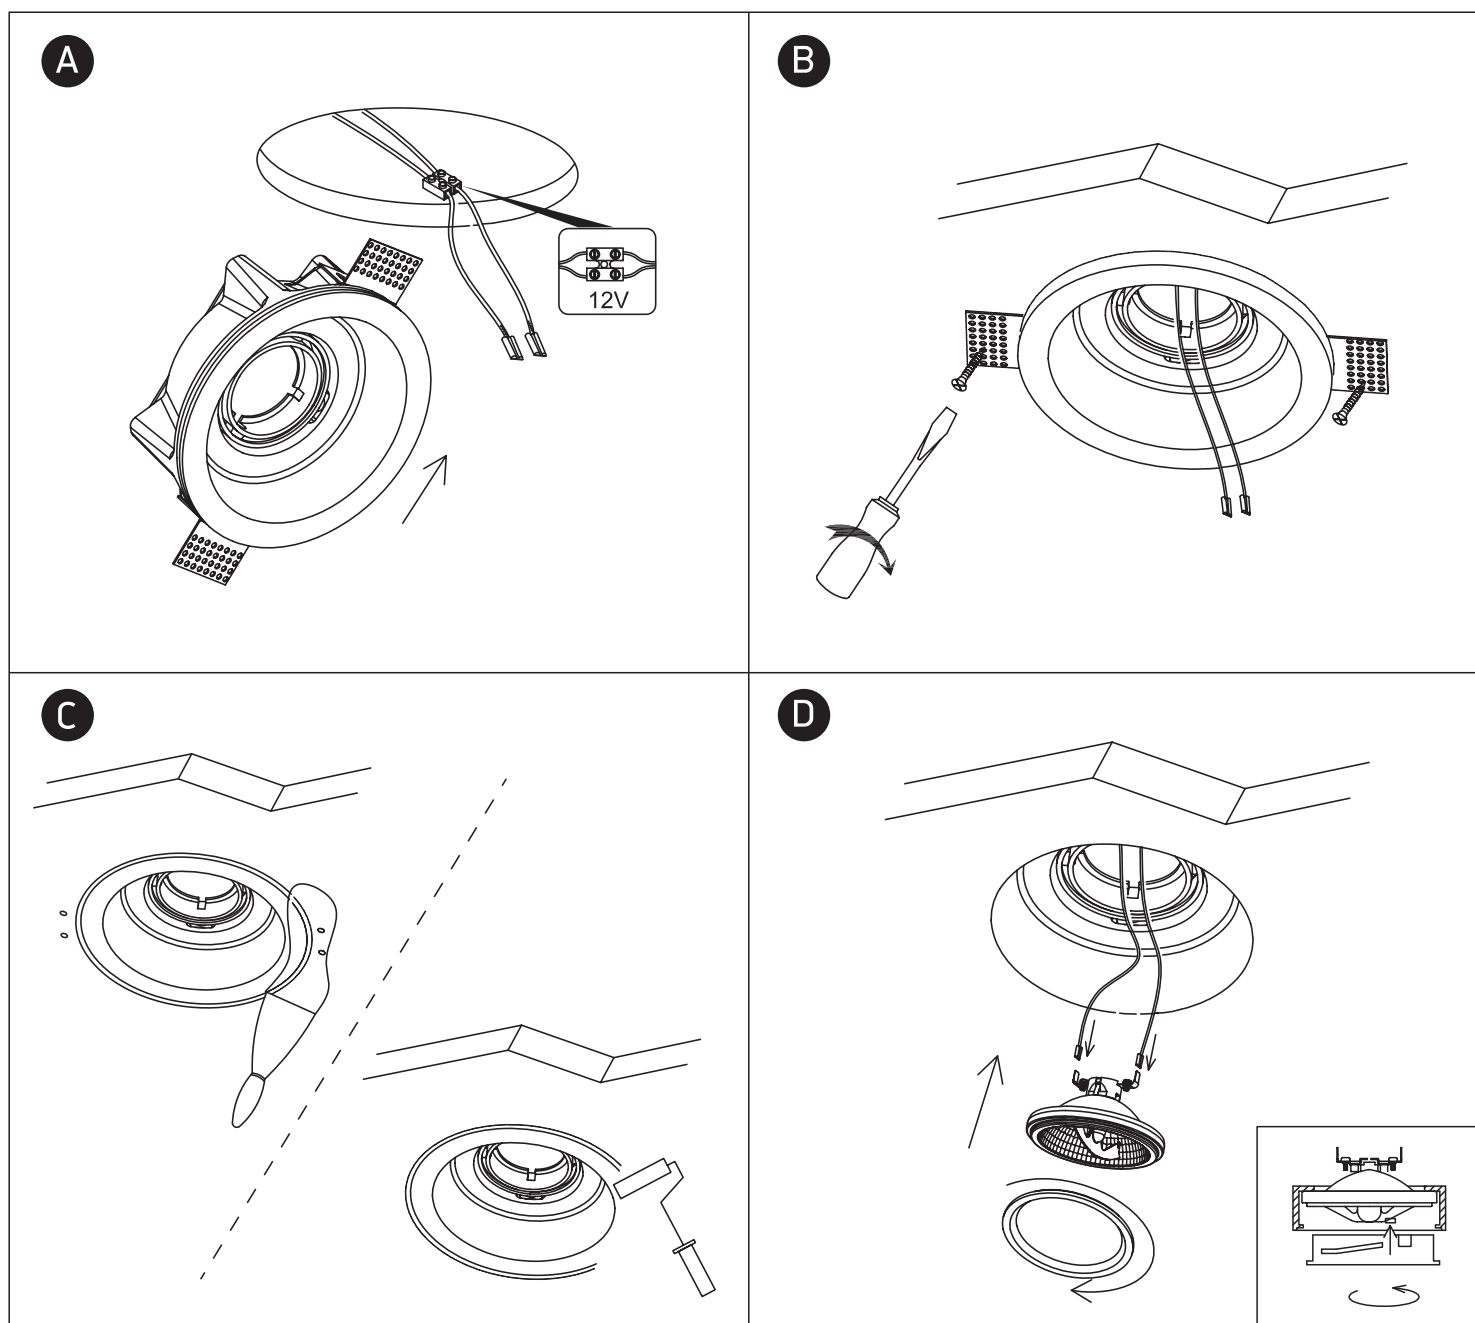

## 11110GT1

12V | R111 | G53 | 75W | IP20 | Gypsum | Adjustable