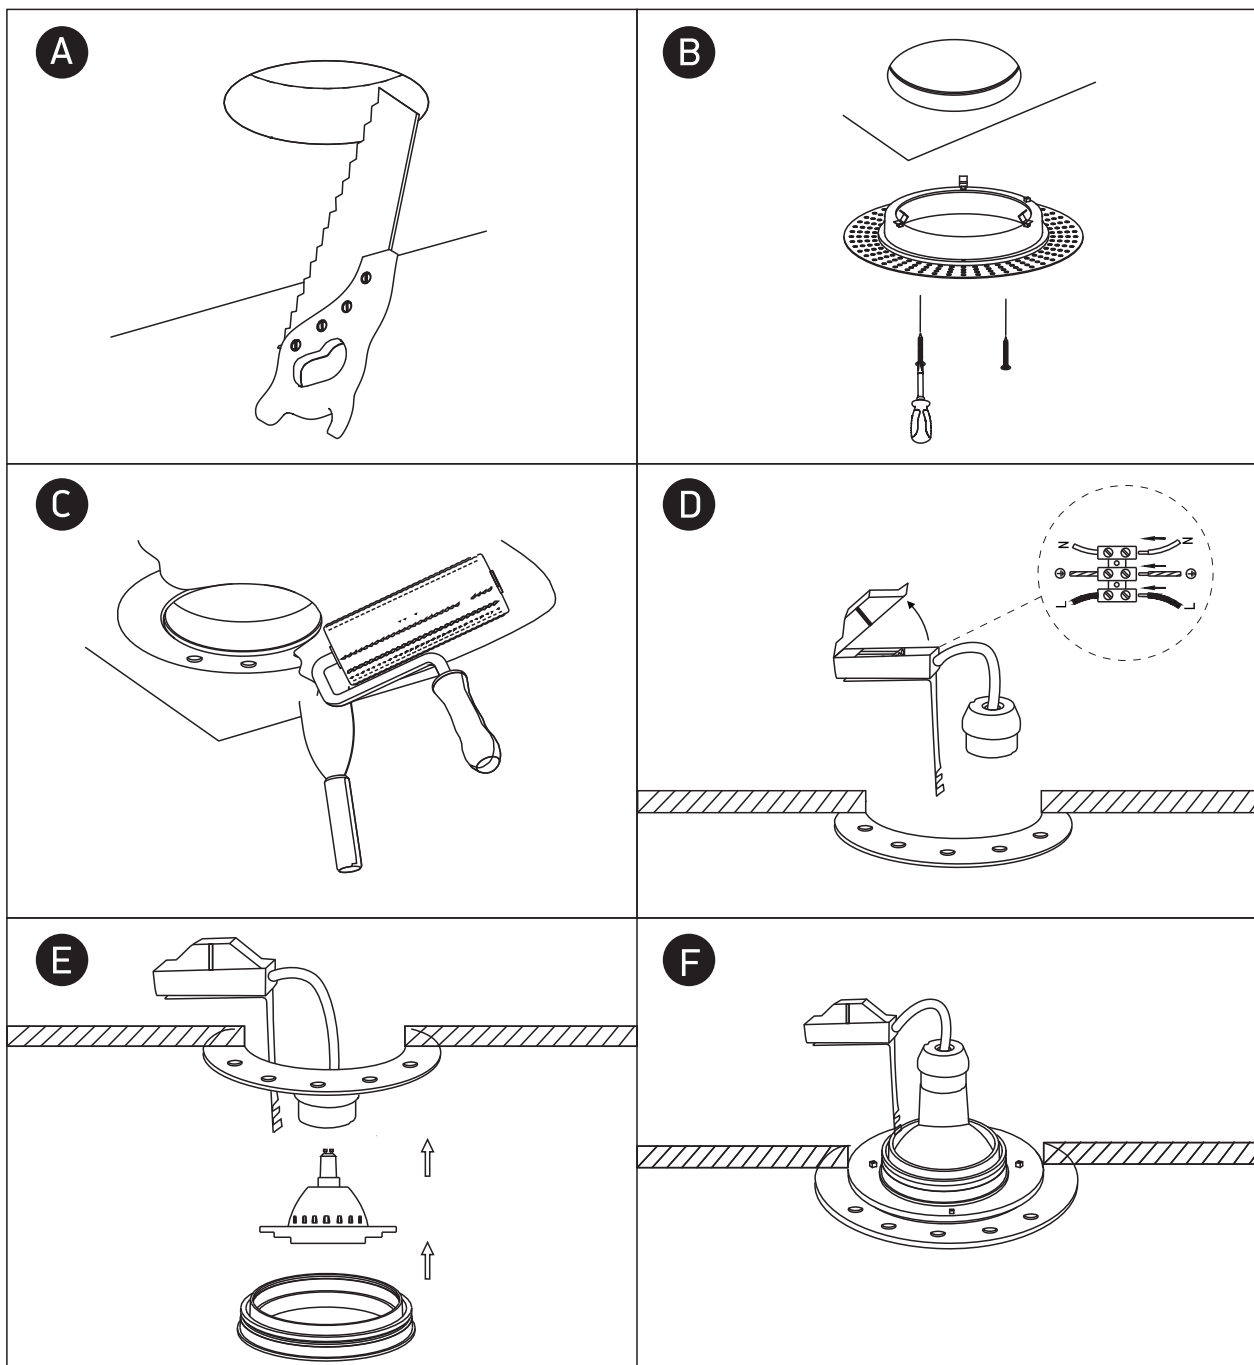

## 11110ATR

ADJUSTABLE

100-240V | R111 | GU10 | 75W | IP20 | Trimless | Die cast | Adjustable