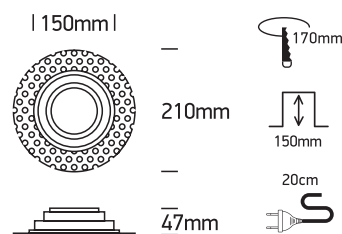

## 11110ATR

ADJUSTABLE

100-240V | R111 | GU10 | 75W | IP20 | Trimless | Die cast | Adjustable