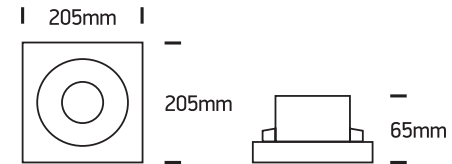

# INSTALLATION MANUAL

11105GT5

Завантажено з mamadecor.ua

100-240V | 10W | MR16 | GU10 | IP20 | Gypsum | Adjustable

one  
LIGHT