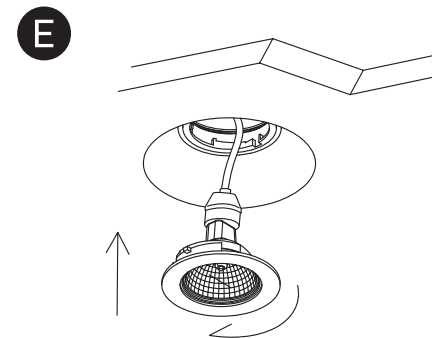

# INSTALLATION MANUAL

11105GT5

Завантажено з mamadecor.ua

100-240V | 10W | MR16 | GU10 | IP20 | Gypsum | Adjustable

one  
LIGHT