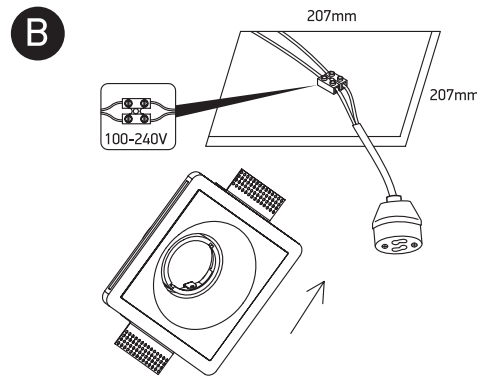

# INSTALLATION MANUAL

11105GT5

Завантажено з mamadecor.ua

100-240V | 10W | MR16 | GU10 | IP20 | Gypsum | Adjustable

one  
LIGHT