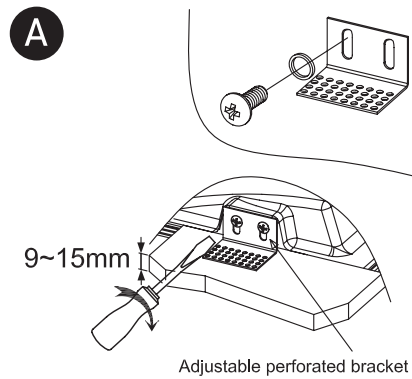

# INSTALLATION MANUAL

11105GT5

Завантажено з mamadecor.ua

100-240V | 10W | MR16 | GU10 | IP20 | Gypsum | Adjustable

one  
LIGHT