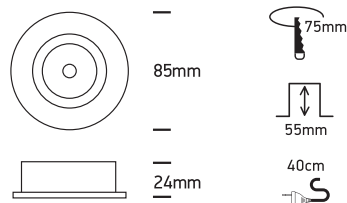

## 11105

12V | MR16 | GU5,3 | 50W | IP20 | Die cast | Adjustable

**one**  
LIGHT