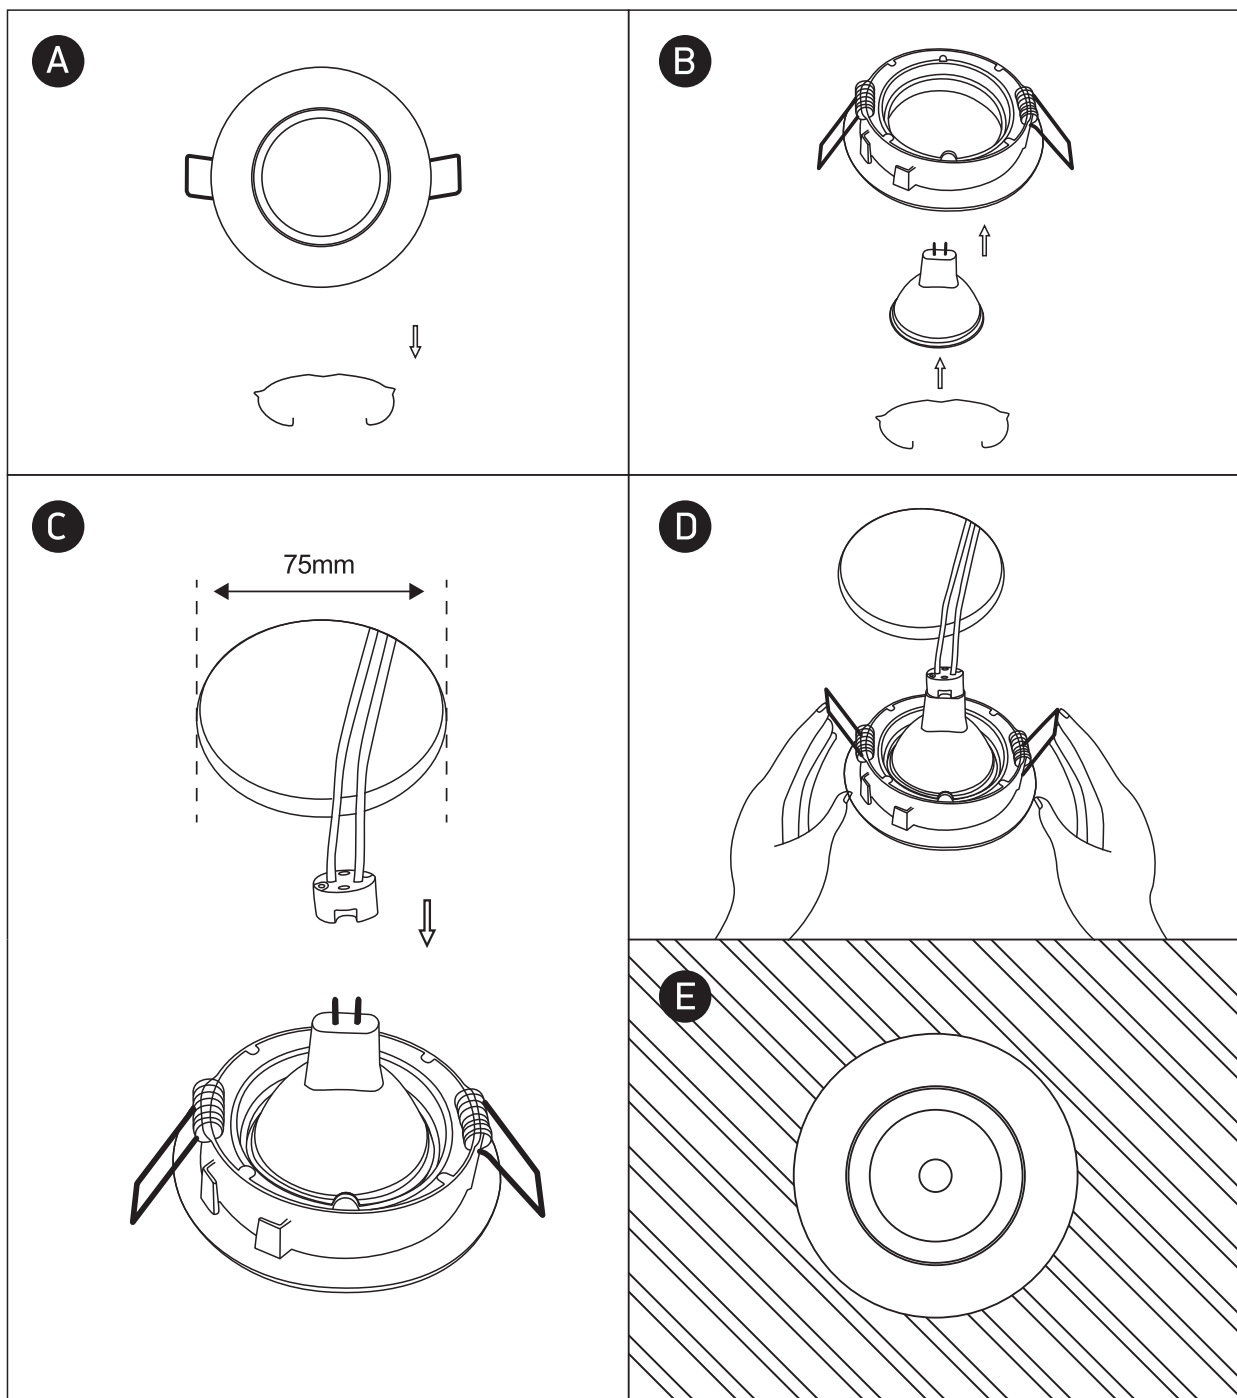

## 11105

12V | MR16 | GU5,3 | 50W | IP20 | Die cast | Adjustable

**one**  
LIGHT