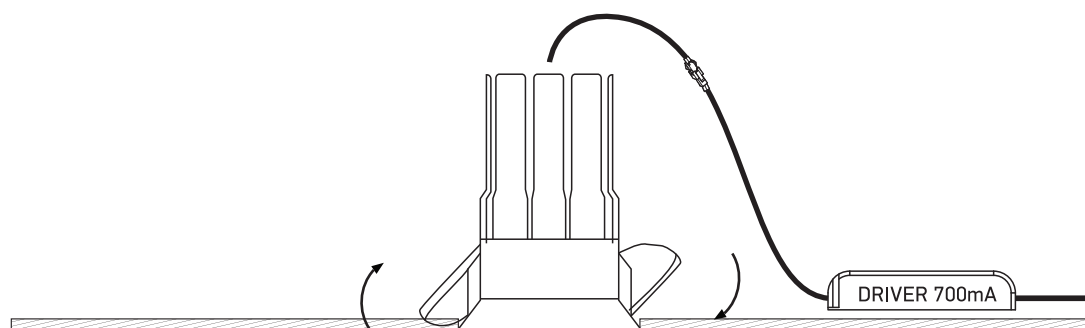

**one**  
LIGHT

**A**

CUTOUT HOLE: 56mm

**B**

**C**