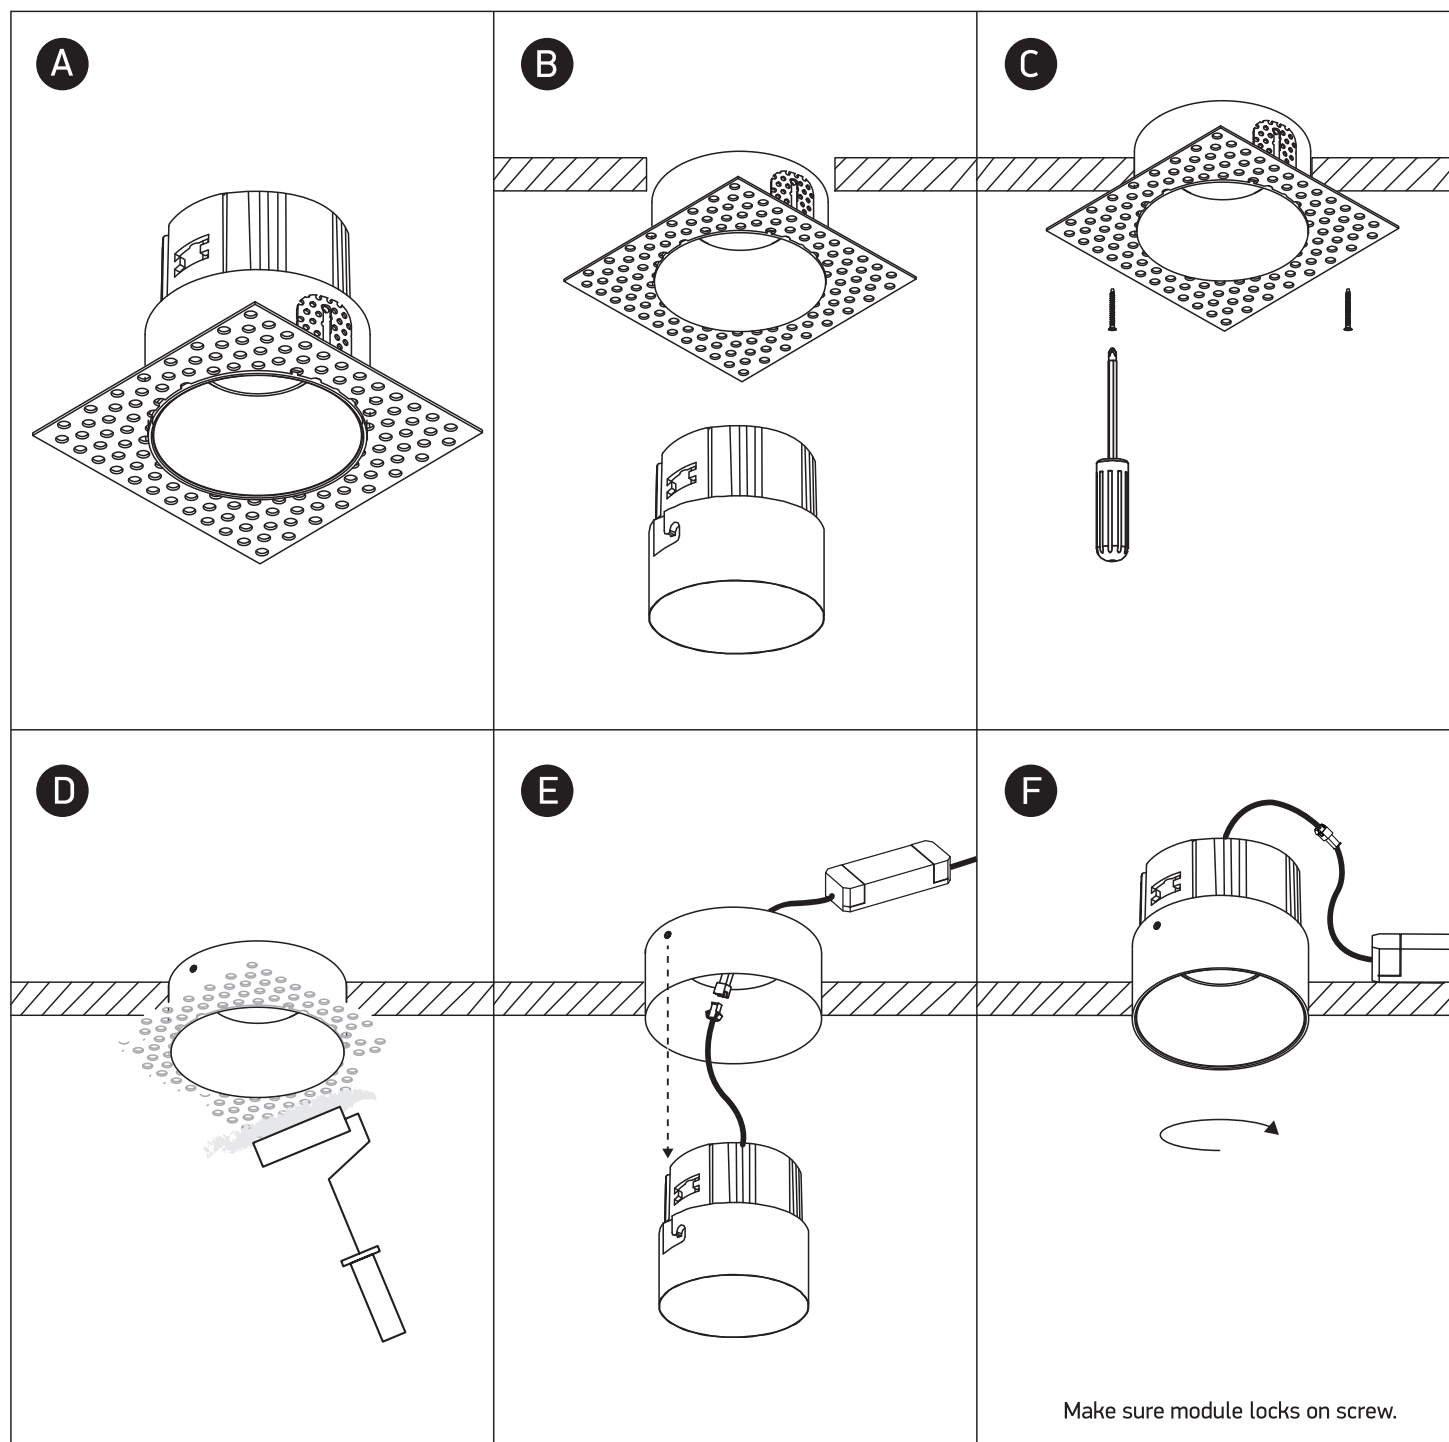

## 10107BT

     	<b>90 CRI</b>	     	 <p>70mm   100x 100mm</p>  <p>80mm</p>	
<b>700mA   COB LED   6,5W   IP54   Die cast</b> Requires 700mA driver.	 	  		