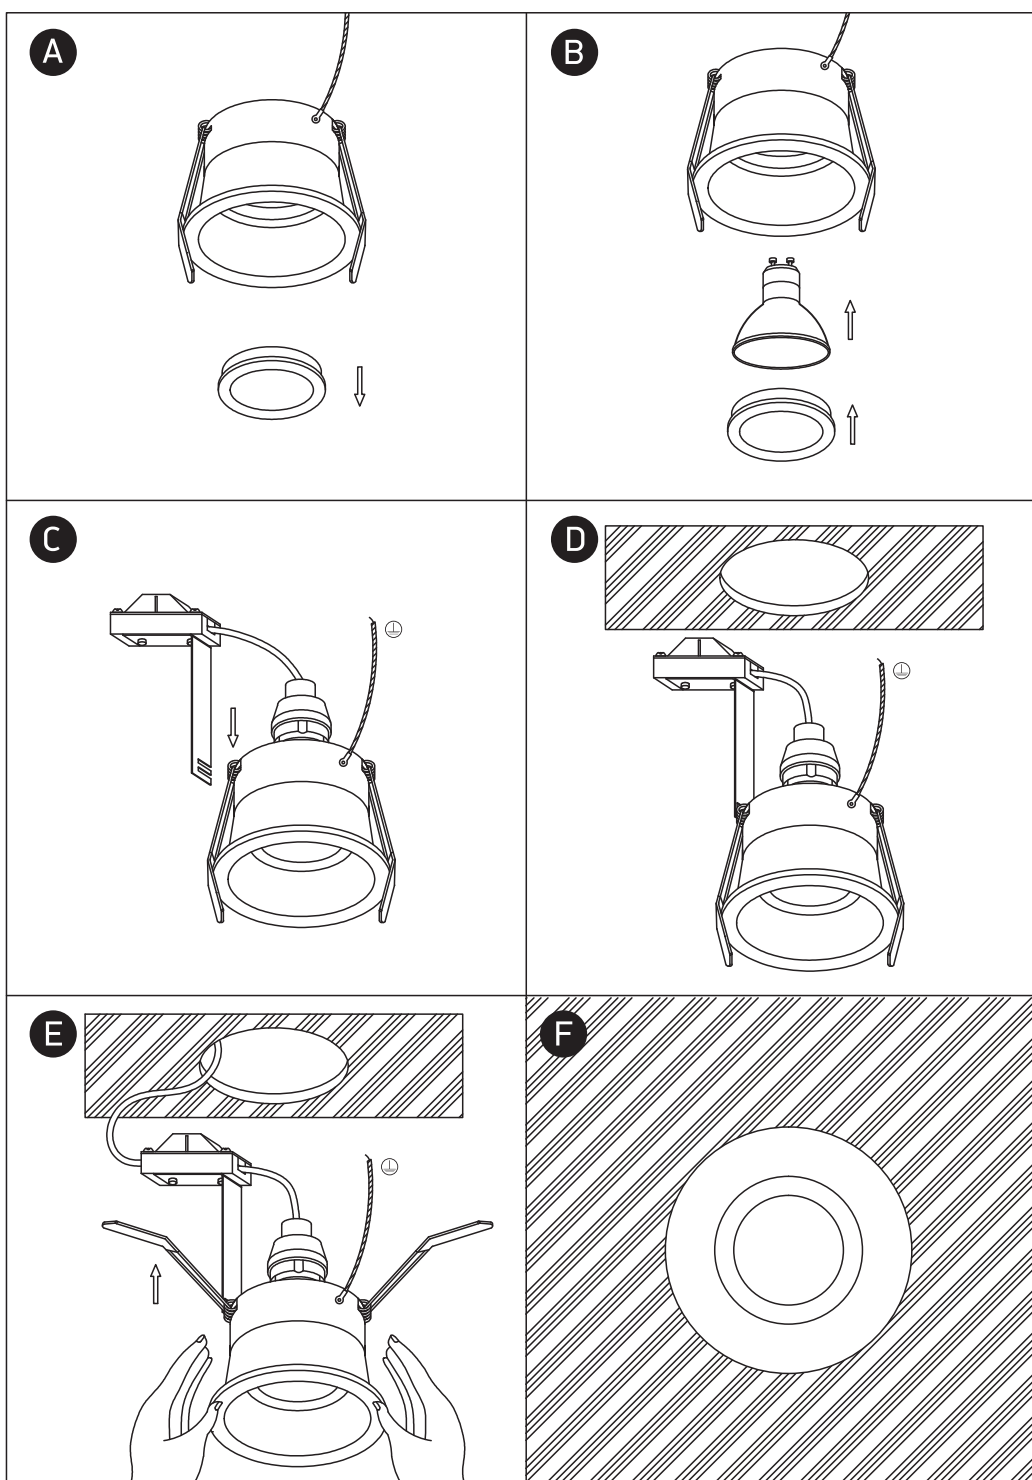

## 10105D4

100-240V | MR16 | GU10 | 10W | IP20 | Aluminium