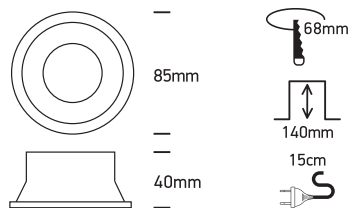

## 10105D4

100-240V | MR16 | GU10 | 10W | IP20 | Aluminium