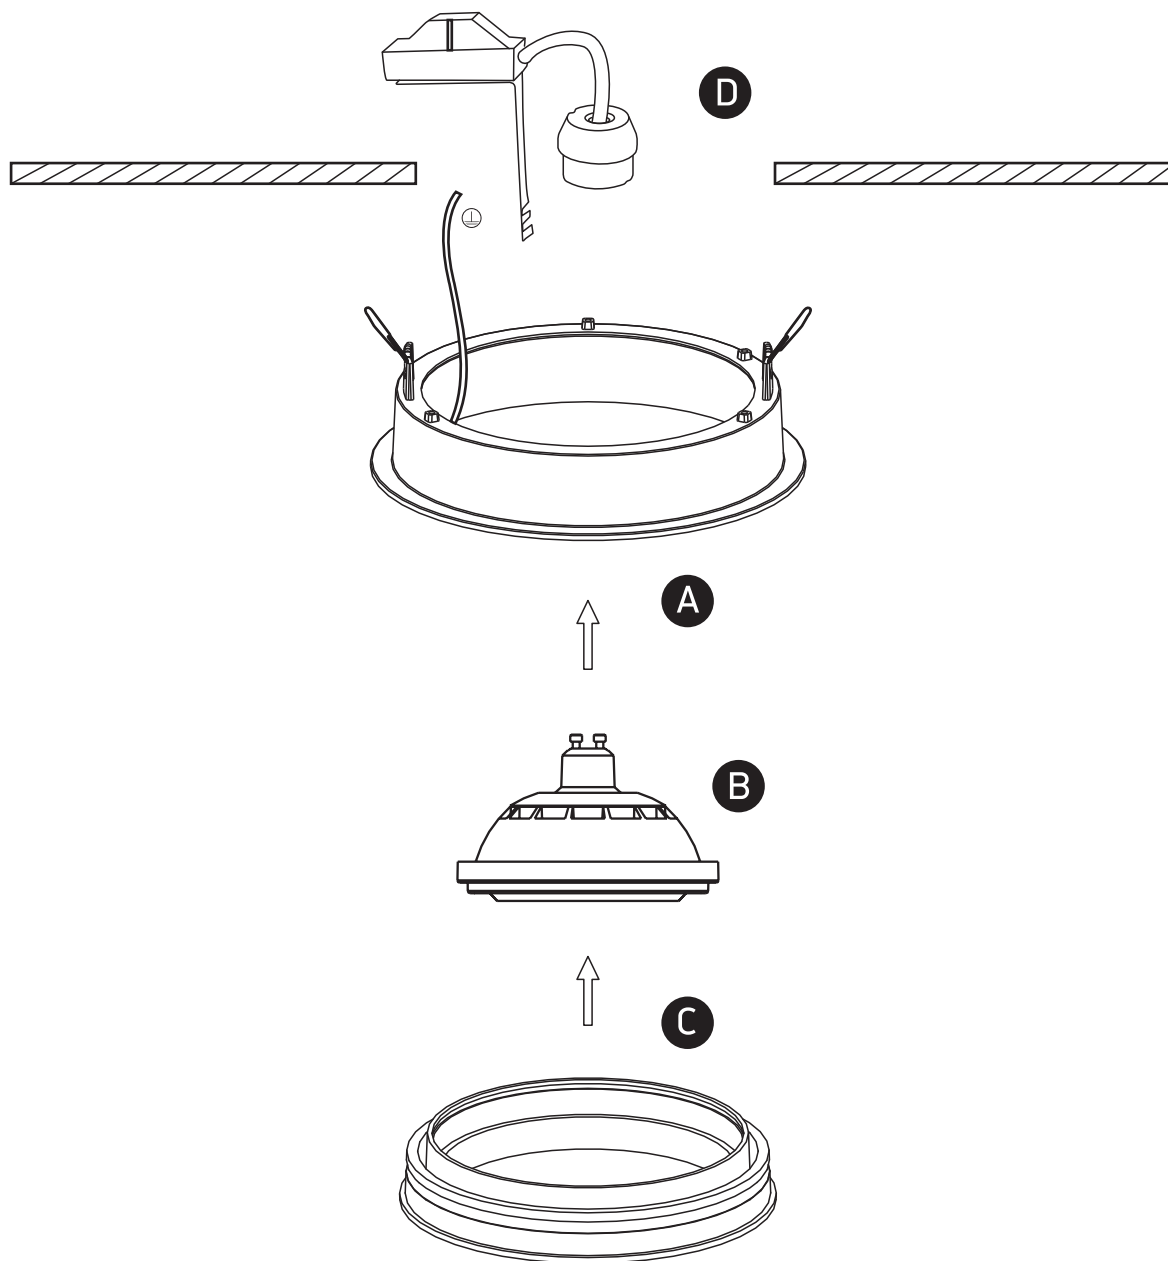

## 11110N

100-240V | R111 | GU10 | 75W | IP20 | Aluminium | Adjustable