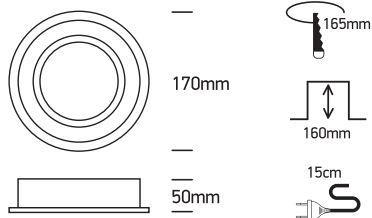

## 11110N

100-240V | R111 | GU10 | 75W | IP20 | Aluminium | Adjustable