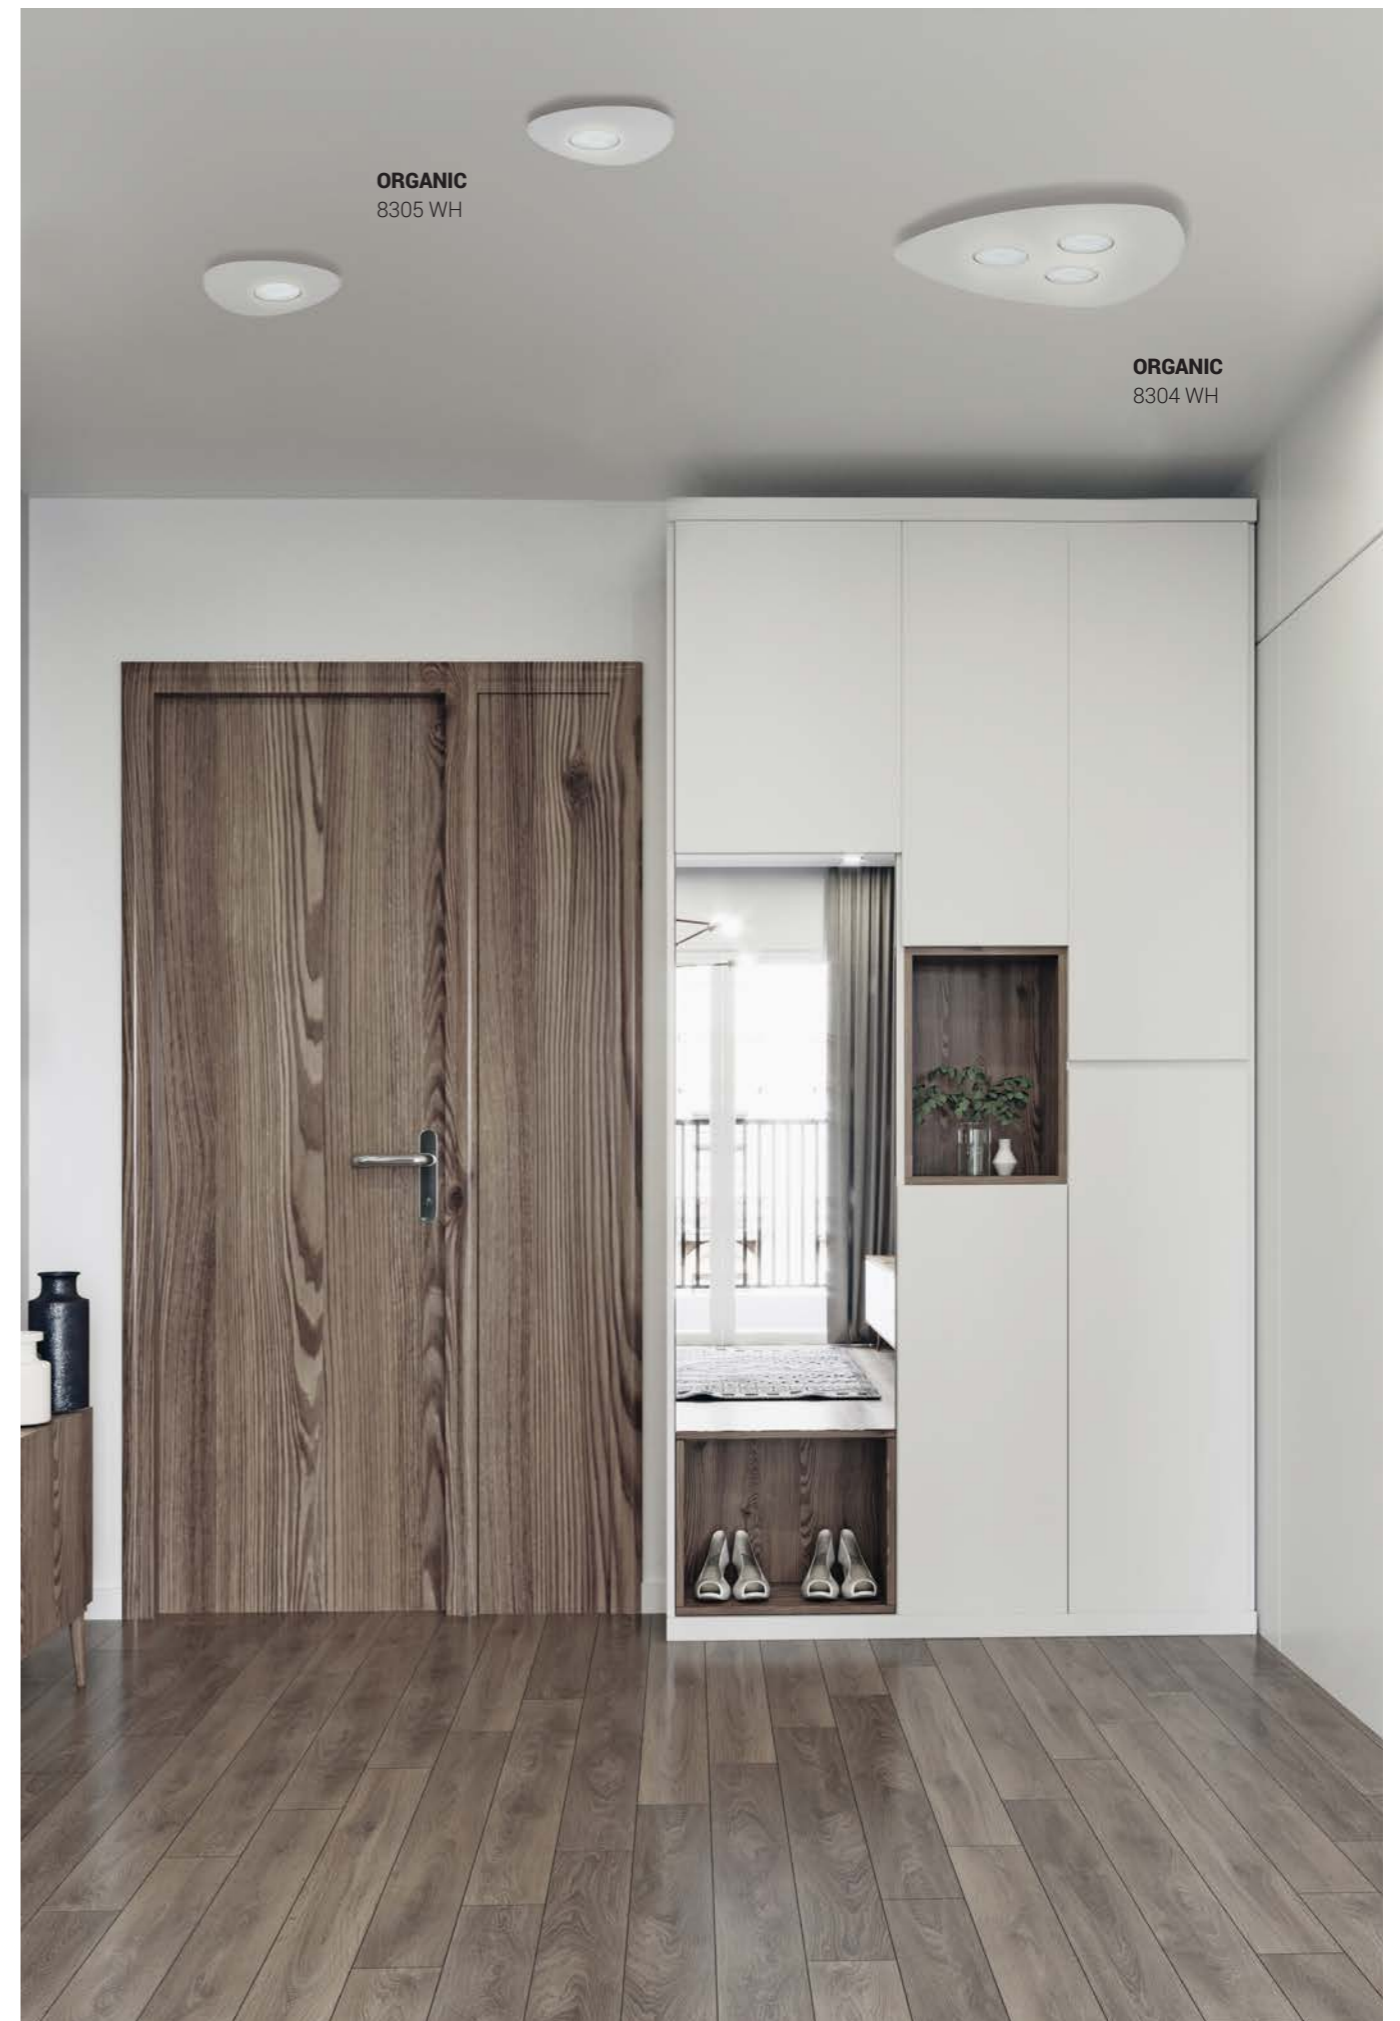

ORGANIC
8304 WH

ORGANIC
8305 WH

ORGANIC
8302 BL

ORGANIC
8303 BL

ORGANIC

stal lakierowana / painted steel /
лакированная сталь

8304 ○ WH 8302 ● BL

Ⓢ 3×GX53 LED, 8W

ORGANIC

stal lakierowana / painted steel /
лакированная сталь

8305 ○ WH 8303 ● BL

Ⓢ 1×GX53 LED, 8W

ORGANIC
8305 WH

ORGANIC
8304 WH