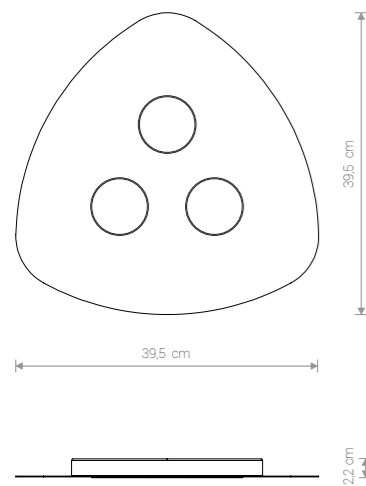

ORGANIC
8304 WH

ORGANIC
8305 WH

ORGANIC
8302 BL

ORGANIC
8303 BL

ORGANIC

stal lakierowana / painted steel /
лакированная сталь

8304 ○ WH 8302 ● BL

Ⓢ 3×GX53 LED, 8W