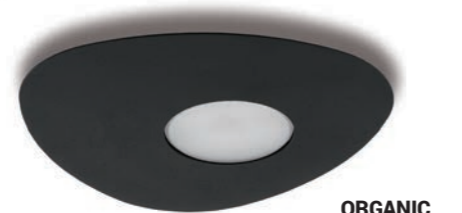

ORGANIC
8304 WH

ORGANIC
8305 WH

ORGANIC
8302 BL

ORGANIC
8303 BL

ORGANIC

stal lakierowana / painted steel /
лакированная сталь

8304 ○ WH 8302 ● BL

Ⓢ 3×GX53 LED, 8W

ORGANIC

stal lakierowana / painted steel /
лакированная сталь

8305 ○ WH 8303 ● BL

Ⓢ 1×GX53 LED, 8W

ORGANIC
8305 WH

ORGANIC
8304 WH