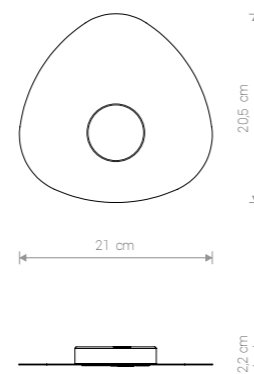

ORGANIC
8304 WH

ORGANIC
8305 WH

ORGANIC
8302 BL

ORGANIC
8303 BL

ORGANIC

stal lakierowana / painted steel /
лакированная сталь

8304 ○ WH 8302 ● BL

Ⓢ 3×GX53 LED, 8W