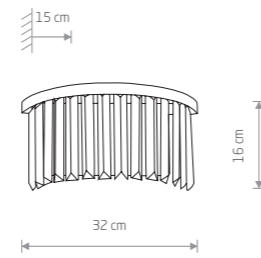

CRISTAL 7633

CRISTAL M 7616

CRISTAL

crystal, painted steel

7632 7633

2xE14, max 60W

CRISTAL L 7631

CRISTAL 7632