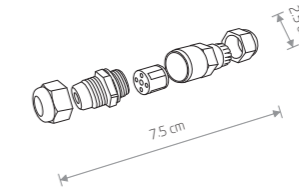

7502

Item No.	Power	Colour temp.	Leds	Luminous flux	Beam angle	Colour Rendering Index (CRI 2)	Input	Power factor	Lifetime
7500	11W LED	3000K	SMD2835	1700 lm	120°	≥80	~220-230 V, 50/60 Hz	>0,5	30000h
7501	16W LED	3000K	SMD2835	2300 lm	120°	≥80	~220-230 V, 50/60 Hz	>0,5	30000h
7502	22W LED	3000K	SMD2835	3200 lm	120°	≥80	~220-230 V, 50/60 Hz	>0,5	30000h