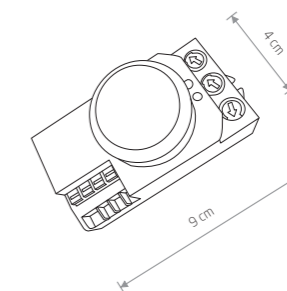

WATERPROOF CONNECTOR IP68

plastic PA

8845

IP68

WATERPROOF „Y” CONNECTOR IP68

plastic PA

8846

IP68