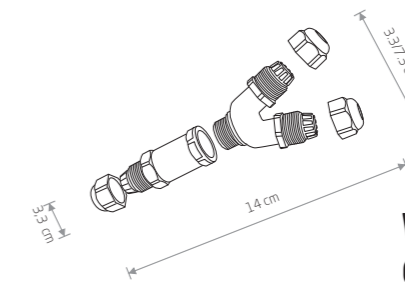

WATERPROOF CONNECTOR IP68

plastic PA

8845

IP68

WATERPROOF „Y” CONNECTOR IP68

plastic PA

8846

IP68