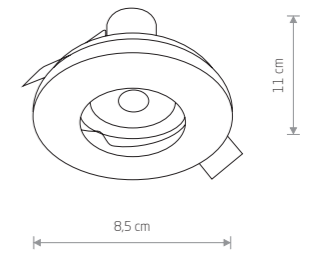

ZESTAW ZAWIERA 4 KOLOROWE NAKŁADKI.
THE SET INCLUDES FOUR COLOURED RINGS.
В КОМПЛЕКТЕ 4 ЦВЕТНЫЕ НАКЛАДКИ

FOXTROT

painting aluminum, glass

- 8373 8374
- 1xGU10, max 15W
- IP54/20
- cut out \varnothing 85 mm

JULIET

steel

- 7663 7664
- 1xGU10, max 15W
- IP54/20
- cut out 56 mm

HELIOS LED

plastic PC

- 8991 3000K 8992 4000K
- cut out \varnothing 85 mm

EOL LED

plastic PC

- 8988 3000K 8990 4000K
- cut out \varnothing 85 mm

Item No.	Power	Colour temp.	Luminous flux	Beam angle	Colour Rendering Index (CRI)	Input	Safety type	Power factor	Ingress protection	Lifetime
8991	5W LED	3000K	300 lm	100°	≥ 80	~220-230 V, 50/60 Hz	☐	>0,5	IP44	20000h
8992	5W LED	4000K	300 lm	100°	≥ 80	~220-230 V, 50/60 Hz	☐	>0,5	IP44	20000h
8988	5W LED	3000K	350 lm	90°	≥ 80	~220-230 V, 50/60 Hz	☐	>0,5	IP44	20000h
8990	5W LED	4000K	400 lm	90°	≥ 80	~220-230 V, 50/60 Hz	☐	>0,5	IP44	20000h