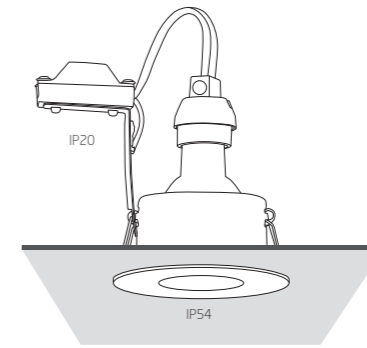

ZESTAW ZAWIERA 4 KOLOROWE NAKŁADKI.
THE SET INCLUDES FOUR COLOURED RINGS.
В КОМПЛЕКТЕ 4 ЦВЕТНЫЕ НАКЛАДКИ

FOXTROT

painting aluminum, glass

- 8373 8374
- 1xGU10, max 15W
- IP54/20
- cut out \varnothing 85 mm

JULIET

steel

- 7663 7664
- 1xGU10, max 15W
- IP54/20
- cut out 56 mm

HELIOS LED

plastic PC

- 8991 3000K 8992 4000K
- cut out \varnothing 85 mm

EOL LED

plastic PC

- 8988 3000K 8990 4000K
- cut out \varnothing 85 mm

Item No.	Power	Colour temp.	Luminous flux	Beam angle	Colour Rendering Index (CRI)	Input	Safety type	Power factor	Ingress protection	Lifetime
8991	5W LED	3000K	300 lm	100°	≥ 80	~220-230 V, 50/60 Hz	☐	>0,5	IP44	20000h
8992	5W LED	4000K	300 lm	100°	≥ 80	~220-230 V, 50/60 Hz	☐	>0,5	IP44	20000h
8988	5W LED	3000K	350 lm	90°	≥ 80	~220-230 V, 50/60 Hz	☐	>0,5	IP44	20000h
8990	5W LED	4000K	400 lm	90°	≥ 80	~220-230 V, 50/60 Hz	☐	>0,5	IP44	20000h