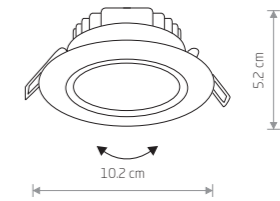

ZESTAW ZAWIERA 4 KOLOROWE NAKŁADKI.
THE SET INCLUDES FOUR COLOURED RINGS.
В КОМПЛЕКТЕ 4 ЦВЕТНЫЕ НАКЛАДКИ

FOXTROT

painting aluminum, glass

- 8373 8374
- 1xGU10, max 15W
- IP54/20
- cut out \varnothing 85 mm

JULIET

steel

- 7663 7664
- 1xGU10, max 15W
- IP54/20
- cut out 56 mm

HELIOS LED

plastic PC

- 8991 3000K 8992 4000K
- cut out \varnothing 85 mm

EOL LED

plastic PC

- 8988 3000K 8990 4000K
- cut out \varnothing 85 mm

Item No.	Power	Colour temp.	Luminous flux	Beam angle	Colour Rendering Index (CRI)	Input	Safety type	Power factor	Ingress protection	Lifetime
8991	5W LED	3000K	300 lm	100°	≥ 80	~220-230 V, 50/60 Hz	☐	>0,5	IP44	20000h
8992	5W LED	4000K	300 lm	100°	≥ 80	~220-230 V, 50/60 Hz	☐	>0,5	IP44	20000h
8988	5W LED	3000K	350 lm	90°	≥ 80	~220-230 V, 50/60 Hz	☐	>0,5	IP44	20000h
8990	5W LED	4000K	400 lm	90°	≥ 80	~220-230 V, 50/60 Hz	☐	>0,5	IP44	20000h