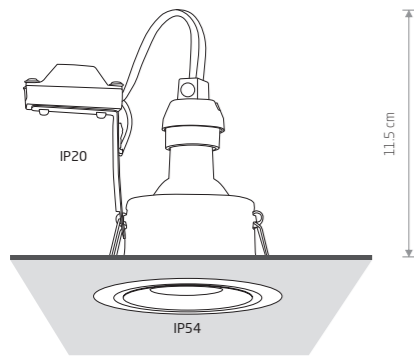

ZESTAW ZAWIERA 4 KOLOROWE NAKŁADKI.
THE SET INCLUDES FOUR COLOURED RINGS.
В КОМПЛЕКТЕ 4 ЦВЕТНЫЕ НАКЛАДКИ

FOXTROT

painting aluminum, glass

- 8373 8374
- 1xGU10, max 15W
- IP54/20
- cut out \varnothing 85 mm

JULIET

steel

- 7663 7664
- 1xGU10, max 15W
- IP54/20
- cut out 56 mm

HELIOS LED

plastic PC

- 8991 3000K 8992 4000K
- cut out \varnothing 85 mm

EOL LED

plastic PC

- 8988 3000K 8990 4000K
- cut out \varnothing 85 mm

Item No.	Power	Colour temp.	Luminous flux	Beam angle	Colour Rendering Index (CRI)	Input	Safety type	Power factor	Ingress protection	Lifetime
8991	5W LED	3000K	300 lm	100°	≥ 80	~220-230 V, 50/60 Hz	☐	>0,5	IP44	20000h
8992	5W LED	4000K	300 lm	100°	≥ 80	~220-230 V, 50/60 Hz	☐	>0,5	IP44	20000h
8988	5W LED	3000K	350 lm	90°	≥ 80	~220-230 V, 50/60 Hz	☐	>0,5	IP44	20000h
8990	5W LED	4000K	400 lm	90°	≥ 80	~220-230 V, 50/60 Hz	☐	>0,5	IP44	20000h