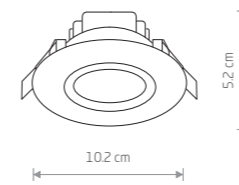

ZESTAW ZAWIERA 4 KOLOROWE NAKŁADKI.
THE SET INCLUDES FOUR COLOURED RINGS.
В КОМПЛЕКТЕ 4 ЦВЕТНЫЕ НАКЛАДКИ

FOXTROT

painting aluminum, glass

- 8373 8374
- 1xGU10, max 15W
- IP54/20
- cut out \varnothing 85 mm

JULIET

steel

- 7663 7664
- 1xGU10, max 15W
- IP54/20
- cut out 56 mm

HELIOS LED

plastic PC

- 8991 3000K 8992 4000K
- cut out \varnothing 85 mm

EOL LED

plastic PC

- 8988 3000K 8990 4000K
- cut out \varnothing 85 mm

Item No.	Power	Colour temp.	Luminous flux	Beam angle	Colour Rendering Index (CRI)	Input	Safety type	Power factor	Ingress protection	Lifetime
8991	5W LED	3000K	300 lm	100°	≥ 80	~220-230 V, 50/60 Hz	☐	>0,5	IP44	20000h
8992	5W LED	4000K	300 lm	100°	≥ 80	~220-230 V, 50/60 Hz	☐	>0,5	IP44	20000h
8988	5W LED	3000K	350 lm	90°	≥ 80	~220-230 V, 50/60 Hz	☐	>0,5	IP44	20000h
8990	5W LED	4000K	400 lm	90°	≥ 80	~220-230 V, 50/60 Hz	☐	>0,5	IP44	20000h