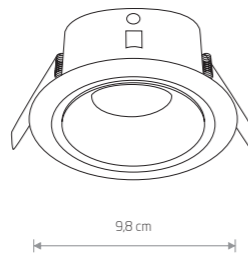

ZESTAW ZAWIERA 4 KOLOROWE NAKŁADKI.
THE SET INCLUDES FOUR COLOURED RINGS.
В КОМПЛЕКТЕ 4 ЦВЕТНЫЕ НАКЛАДКИ

FOXTROT

painting aluminum, glass

- 8373 8374
- 1xGU10, max 15W
- IP54/20
- cut out \varnothing 85 mm

JULIET

steel

- 7663 7664
- 1xGU10, max 15W
- IP54/20
- cut out 56 mm

HELIOS LED

plastic PC

- 8991 3000K 8992 4000K
- cut out \varnothing 85 mm

EOL LED

plastic PC

- 8988 3000K 8990 4000K
- cut out \varnothing 85 mm

Item No.	Power	Colour temp.	Luminous flux	Beam angle	Colour Rendering Index (CRI)	Input	Safety type	Power factor	Ingress protection	Lifetime
8991	5W LED	3000K	300 lm	100°	≥ 80	~220-230 V, 50/60 Hz	☐	>0,5	IP44	20000h
8992	5W LED	4000K	300 lm	100°	≥ 80	~220-230 V, 50/60 Hz	☐	>0,5	IP44	20000h
8988	5W LED	3000K	350 lm	90°	≥ 80	~220-230 V, 50/60 Hz	☐	>0,5	IP44	20000h
8990	5W LED	4000K	400 lm	90°	≥ 80	~220-230 V, 50/60 Hz	☐	>0,5	IP44	20000h