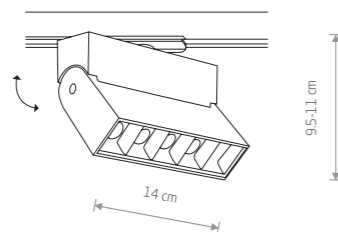

BEAM ANGLE 15°

BEAM ANGLE 50°

PROFILE FOKUS 7621

PROFILE FOCUS LED

painting aluminum, plastic

7618 3000K 7621 3000K

7620 4000K 7622 4000K

Item No.	Power	Colour temp.	Luminous flux	Beam angle	Colour Rendering Index (CRI)	Input	Safety type	Power factor	Ingress protection
7618	9W LED	3000K	440 lm	36°	>90	220-230 V, 50/60 Hz	□	>0.9	IP20
7620	9W LED	4000K	480 lm	36°	>90	220-230 V, 50/60 Hz	□	>0.9	IP20
7621	9W LED	3000K	430 lm	36°	>0.9	220-230 V, 50/60 Hz	□	>0.9	IP20
7622	9W LED	4000K	460 lm	36°	>90	220-230 V, 50/60 Hz	□	>0.9	IP20
7623	9W LED	3000K	550 lm	15-50°	>90	220-230 V, 50/60 Hz	□	>0.9	IP20
7624	9W LED	4000K	580 lm	15-50°	>90	220-230 V, 50/60 Hz	□	>0.9	IP20
7625	9W LED	3000K	490 lm	15-50°	>90	220-230 V, 50/60 Hz	□	>0.9	IP20
7626	9W LED	4000K	520 lm	15-50°	>90	220-230 V, 50/60 Hz	□	>0.9	IP20