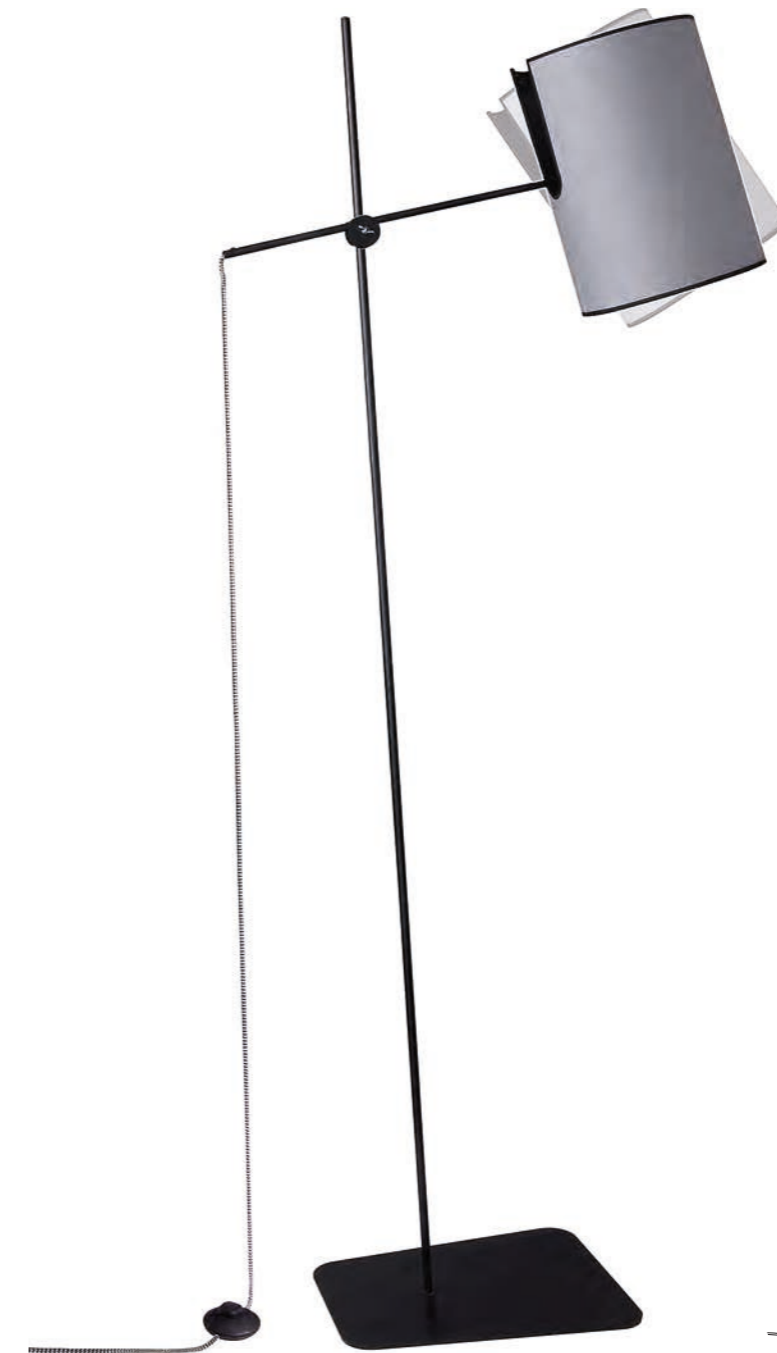

TRIFLE 7760

7758 7760 7761 8077

8078 8080 8076 8075

TRIFLE

fabric, painted aluminum

- 7758 7760 7761 8076
- 8077 8078 8080 8075

1xG9, max 10W only LED

ZELDA

fabric, painted steel

6010

1xE27, max 60W