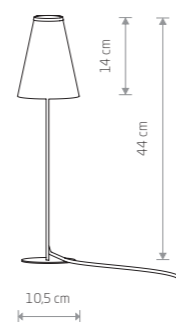

TRIFLE 7760

7758 7760 7761 8077

8078 8080 8076 8075

TRIFLE

fabric, painted aluminum

- 7758 7760 7761 8076
- 8077 8078 8080 8075

1xG9, max 10W only LED

ZELDA

fabric, painted steel

6010

1xE27, max 60W