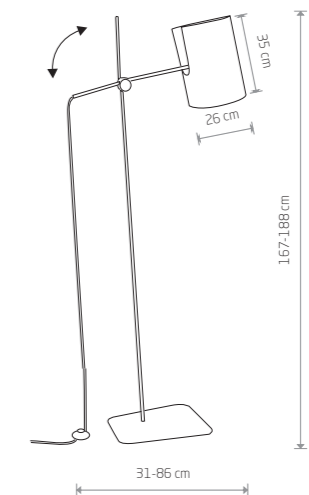

TRIFLE 7760

7758 7760 7761 8077

8078 8080 8076 8075

TRIFLE

fabric, painted aluminum

- 7758 7760 7761 8076
- 8077 8078 8080 8075

1xG9, max 10W only LED

ZELDA

fabric, painted steel

6010

1xE27, max 60W