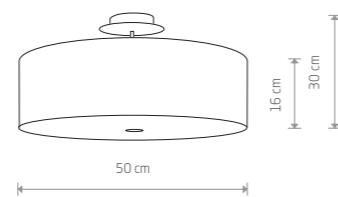

6772 6773 6774

3xE27, max 60W

VIVIANE

fabric, glass, chrome

6391 6532 6390

3xE27, max 60W

VIOLET

fabric, plastic, painted steel