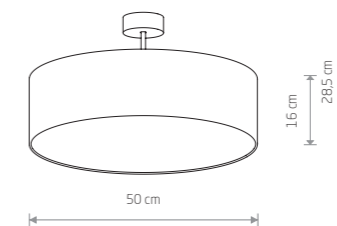

6772 6773 6774

3xE27, max 60W

VIVIANE

fabric, glass, chrome

6391 6532 6390

3xE27, max 60W

VIOLET

fabric, plastic, painted steel