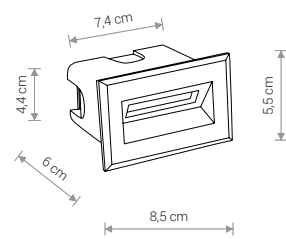

SIDEWALK ROUND LED

aluminium, PC / aluminium, PC / алюминий, PC

8147 ● BL

SIDEWALK SQUARE LED

aluminium, PC / aluminium, PC / алюминий, PC

8148 ● BL

BAY LED S

aluminium, PC / aluminium, PC / алюминий, PC

8164 ● BL

BAY LED M

aluminium, PC / aluminium, PC / алюминий, PC

8165 ● BL

Item No.	POWER	COLOUR TEMP.	LUMINOUS FLUX	BEAM ANGLE	COLOUR RENDERING INDEX (CRI ≥)	INPUT	POWER FACTOR	SAFETY CLASS	INGRESS PROTECTION	LIFETIME
8164	3W	3000K	220 lm	54°	80	~220-230V, 50/60Hz	0,5	⊕	IP65	10 000h
8165	5W	3000K	380 lm	51°	80	~220-230V, 50/60Hz	0,5	⊕	IP65	10 000h