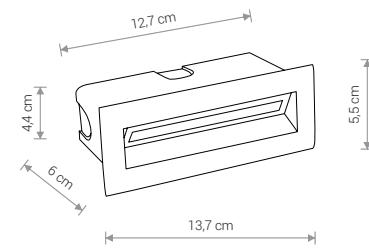

SIDEWALK ROUND LED

aluminium, PC / aluminium, PC / алюминий, PC

8147 ● BL

SIDEWALK SQUARE LED

aluminium, PC / aluminium, PC / алюминий, PC

8148 ● BL

BAY LED S

aluminium, PC / aluminium, PC / алюминий, PC

8164 ● BL

BAY LED M

aluminium, PC / aluminium, PC / алюминий, PC

8165 ● BL

Item No.	POWER	COLOUR TEMP.	LUMINOUS FLUX	BEAM ANGLE	COLOUR RENDERING INDEX (CRI ≥)	INPUT	POWER FACTOR	SAFETY CLASS	INGRESS PROTECTION	LIFETIME
8164	3W	3000K	220 lm	54°	80	~220-230V, 50/60Hz	0,5	⊕	IP65	10 000h
8165	5W	3000K	380 lm	51°	80	~220-230V, 50/60Hz	0,5	⊕	IP65	10 000h