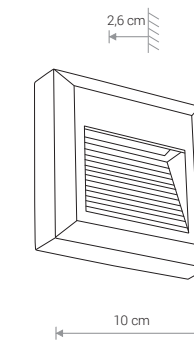

SIDEWALK ROUND LED

aluminium, PC / aluminium, PC / алюминий, PC

8147 ● BL

SIDEWALK SQUARE LED

aluminium, PC / aluminium, PC / алюминий, PC

8148 ● BL

BAY LED S

aluminium, PC / aluminium, PC / алюминий, PC

8164 ● BL

BAY LED M

aluminium, PC / aluminium, PC / алюминий, PC

8165 ● BL

Item No.	POWER	COLOUR TEMP.	LUMINOUS FLUX	BEAM ANGLE	COLOUR RENDERING INDEX (CRI ≥)	INPUT	POWER FACTOR	SAFETY CLASS	INGRESS PROTECTION	LIFETIME
8164	3W	3000K	220 lm	54°	80	~220-230V, 50/60Hz	0,5	⊕	IP65	10 000h
8165	5W	3000K	380 lm	51°	80	~220-230V, 50/60Hz	0,5	⊕	IP65	10 000h