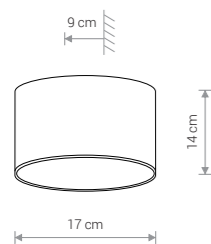

ELLIPSES LED 8140 WH

ELLIPSES LED 8182 BL

ELLIPSES LED 8181 BL/G

ELLIPSES LED

aluminium / aluminum / алюминий

8181 BL/G 8182 BL 8140 WH

| Item No. | POWER | COLOUR TEMP. | LUMINOUS FLUX | BEAM ANGLE | COLOUR RENDERING INDEX (CRI ≥) | INPUT | POWER FACTOR | SAFETY CLASS | INGRESS PROTECTION | LIFETIME |
|----------|-------|--------------|---------------|------------|--------------------------------|--------------------|--------------|--------------|--------------------|----------|
| 8181 | 2x5W | 3000K | 600 lm | 180° | 90 | ~220-230V, 50/60Hz | 0,5 | ⊕ | IP54 | 10 000h |
| 8182 | 2x5W | 3000K | 600 lm | 180° | 90 | ~220-230V, 50/60Hz | 0,5 | ⊕ | IP54 | 10 000h |
| 8140 | 2x5W | 3000K | 600 lm | 180° | 90 | ~220-230V, 50/60Hz | 0,5 | ⊕ | IP54 | 10 000h |

TRIANGLES LED 8143 WH

TRIANGLES LED 8142 BL

TRIANGLES LED 8141 BL/G

TRIANGLES LED

aluminium / aluminum / алюминий

8141 BL/G 8142 BL 8143 WH

| Item No. | POWER | COLOUR TEMP. | LUMINOUS FLUX | BEAM ANGLE | COLOUR RENDERING INDEX (CRI ≥) | INPUT | POWER FACTOR | SAFETY CLASS | INGRESS PROTECTION | LIFETIME |
|----------|-------|--------------|---------------|------------|--------------------------------|--------------------|--------------|--------------|--------------------|----------|
| 8141 | 2x5W | 3000K | 450 lm | 180° | 90 | ~220-230V, 50/60Hz | 0,5 | ⊕ | IP54 | 10 000h |
| 8142 | 2x5W | 3000K | 450 lm | 180° | 90 | ~220-230V, 50/60Hz | 0,5 | ⊕ | IP54 | 10 000h |
| 8143 | 2x5W | 3000K | 450 lm | 180° | 90 | ~220-230V, 50/60Hz | 0,5 | ⊕ | IP54 | 10 000h |