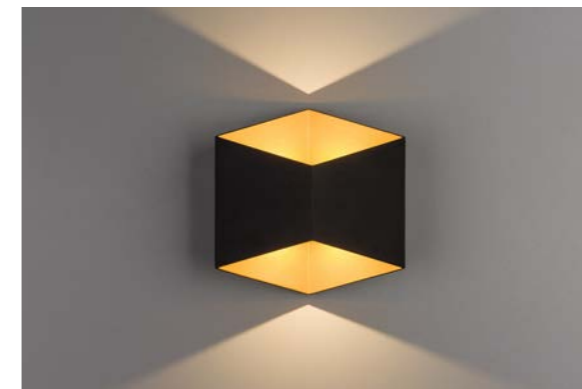

ELLIPSES LED 8140 WH

ELLIPSES LED 8182 BL

ELLIPSES LED 8181 BL/G

ELLIPSES LED

aluminium / aluminum / алюминий

8181 BL/G 8182 BL 8140 WH

| Item No. | POWER | COLOUR TEMP. | LUMINOUS FLUX | BEAM ANGLE | COLOUR RENDERING INDEX (CRI ≥) | INPUT | POWER FACTOR | SAFETY CLASS | INGRESS PROTECTION | LIFETIME |
|----------|-------|--------------|---------------|------------|--------------------------------|--------------------|--------------|--------------|--------------------|----------|
| 8181 | 2x5W | 3000K | 600 lm | 180° | 90 | ~220-230V, 50/60Hz | 0,5 | ⊕ | IP54 | 10 000h |
| 8182 | 2x5W | 3000K | 600 lm | 180° | 90 | ~220-230V, 50/60Hz | 0,5 | ⊕ | IP54 | 10 000h |
| 8140 | 2x5W | 3000K | 600 lm | 180° | 90 | ~220-230V, 50/60Hz | 0,5 | ⊕ | IP54 | 10 000h |

TRIANGLES LED 8143 WH

TRIANGLES LED 8142 BL

TRIANGLES LED 8141 BL/G

TRIANGLES LED

aluminium / aluminum / алюминий

8141 BL/G 8142 BL 8143 WH

| Item No. | POWER | COLOUR TEMP. | LUMINOUS FLUX | BEAM ANGLE | COLOUR RENDERING INDEX (CRI ≥) | INPUT | POWER FACTOR | SAFETY CLASS | INGRESS PROTECTION | LIFETIME |
|----------|-------|--------------|---------------|------------|--------------------------------|--------------------|--------------|--------------|--------------------|----------|
| 8141 | 2x5W | 3000K | 450 lm | 180° | 90 | ~220-230V, 50/60Hz | 0,5 | ⊕ | IP54 | 10 000h |
| 8142 | 2x5W | 3000K | 450 lm | 180° | 90 | ~220-230V, 50/60Hz | 0,5 | ⊕ | IP54 | 10 000h |
| 8143 | 2x5W | 3000K | 450 lm | 180° | 90 | ~220-230V, 50/60Hz | 0,5 | ⊕ | IP54 | 10 000h |