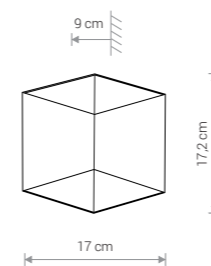

ELLIPSES LED 8140 WH

ELLIPSES LED 8182 BL

ELLIPSES LED 8181 BL/G

ELLIPSES LED

aluminium / aluminum / алюминий

8181 BL/G 8182 BL 8140 WH

| Item No. | POWER | COLOUR TEMP. | LUMINOUS FLUX | BEAM ANGLE | COLOUR RENDERING INDEX (CRI ≥) | INPUT | POWER FACTOR | SAFETY CLASS | INGRESS PROTECTION | LIFETIME |
|----------|-------|--------------|---------------|------------|--------------------------------|--------------------|--------------|--------------|--------------------|----------|
| 8181 | 2x5W | 3000K | 600 lm | 180° | 90 | ~220-230V, 50/60Hz | 0,5 | ⊕ | IP54 | 10 000h |
| 8182 | 2x5W | 3000K | 600 lm | 180° | 90 | ~220-230V, 50/60Hz | 0,5 | ⊕ | IP54 | 10 000h |
| 8140 | 2x5W | 3000K | 600 lm | 180° | 90 | ~220-230V, 50/60Hz | 0,5 | ⊕ | IP54 | 10 000h |

TRIANGLES LED 8143 WH

TRIANGLES LED 8142 BL

TRIANGLES LED 8141 BL/G

TRIANGLES LED

aluminium / aluminum / алюминий

8141 BL/G 8142 BL 8143 WH

| Item No. | POWER | COLOUR TEMP. | LUMINOUS FLUX | BEAM ANGLE | COLOUR RENDERING INDEX (CRI ≥) | INPUT | POWER FACTOR | SAFETY CLASS | INGRESS PROTECTION | LIFETIME |
|----------|-------|--------------|---------------|------------|--------------------------------|--------------------|--------------|--------------|--------------------|----------|
| 8141 | 2x5W | 3000K | 450 lm | 180° | 90 | ~220-230V, 50/60Hz | 0,5 | ⊕ | IP54 | 10 000h |
| 8142 | 2x5W | 3000K | 450 lm | 180° | 90 | ~220-230V, 50/60Hz | 0,5 | ⊕ | IP54 | 10 000h |
| 8143 | 2x5W | 3000K | 450 lm | 180° | 90 | ~220-230V, 50/60Hz | 0,5 | ⊕ | IP54 | 10 000h |