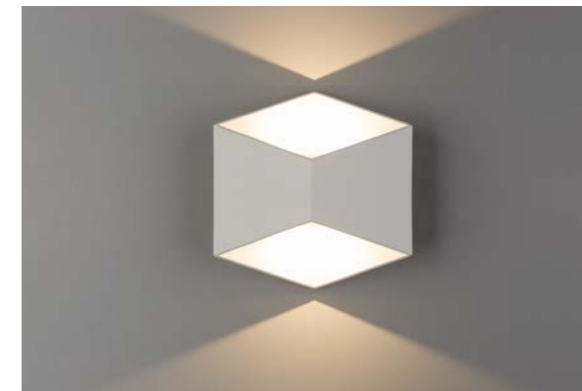

ELLIPSES LED 8140 WH

ELLIPSES LED 8182 BL

ELLIPSES LED 8181 BL/G

ELLIPSES LED

aluminium / aluminum / алюминий

8181 BL/G 8182 BL 8140 WH

| Item No. | POWER | COLOUR TEMP. | LUMINOUS FLUX | BEAM ANGLE | COLOUR RENDERING INDEX (CRI ≥) | INPUT | POWER FACTOR | SAFETY CLASS | INGRESS PROTECTION | LIFETIME |
|----------|-------|--------------|---------------|------------|--------------------------------|--------------------|--------------|--------------|--------------------|----------|
| 8181 | 2x5W | 3000K | 600 lm | 180° | 90 | ~220-230V, 50/60Hz | 0,5 | ⊕ | IP54 | 10 000h |
| 8182 | 2x5W | 3000K | 600 lm | 180° | 90 | ~220-230V, 50/60Hz | 0,5 | ⊕ | IP54 | 10 000h |
| 8140 | 2x5W | 3000K | 600 lm | 180° | 90 | ~220-230V, 50/60Hz | 0,5 | ⊕ | IP54 | 10 000h |

TRIANGLES LED 8143 WH

TRIANGLES LED 8142 BL

TRIANGLES LED 8141 BL/G

TRIANGLES LED

aluminium / aluminum / алюминий

8141 BL/G 8142 BL 8143 WH

| Item No. | POWER | COLOUR TEMP. | LUMINOUS FLUX | BEAM ANGLE | COLOUR RENDERING INDEX (CRI ≥) | INPUT | POWER FACTOR | SAFETY CLASS | INGRESS PROTECTION | LIFETIME |
|----------|-------|--------------|---------------|------------|--------------------------------|--------------------|--------------|--------------|--------------------|----------|
| 8141 | 2x5W | 3000K | 450 lm | 180° | 90 | ~220-230V, 50/60Hz | 0,5 | ⊕ | IP54 | 10 000h |
| 8142 | 2x5W | 3000K | 450 lm | 180° | 90 | ~220-230V, 50/60Hz | 0,5 | ⊕ | IP54 | 10 000h |
| 8143 | 2x5W | 3000K | 450 lm | 180° | 90 | ~220-230V, 50/60Hz | 0,5 | ⊕ | IP54 | 10 000h |