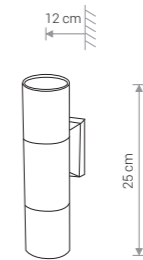

### EXE

aluminium, szkło / aluminium, glass /  
алюминий, стекло

8331 ● BL

1×GU10, max 35W

IP54

### EXE

aluminium, szkło / aluminium, glass /  
алюминий, стекло

8330 ● BL

2×GU10, max 35W

IP54

### SINUS

aluminium, szkło / aluminium, glass /  
алюминий, стекло

8144 ● BL

1×GU10, max 35W

IP54