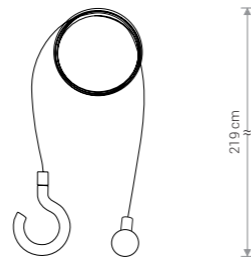

PICNIC LED 8177 GR

PICNIC LED 8178 WH

PICNIC LED

aluminium / aluminum / алюминий

8178 ○ WH 8177 ● GR

HANGING SET FOR PICNIC  
8107 WH

HANGING SET FOR PICNIC  
8106 GR

HANGING SET  
FOR PICNIC

aluminium, stal / aluminum, steel / алюминий, стали

8107 ○ WH 8106 ● GR

Lampa bezprzewodowa

- Ładowarka MICRO USB (w zestawie)
- Czas pełnego ładowania 5-8 h
- Czas pracy 12 h
- Włącznik dotykowy
- Ściemniacz

Item No.	POWER	COLOUR TEMP.	LUMINOUS FLUX	BEAM ANGLE	COLOUR RENDERING INDEX (CRI ≥)	INPUT	SAFETY CLASS	INGRESS PROTECTION	LIFETIME
8177	2,2W	3000K	155 lm	46°	84	DC 3,7V	□	IP54	30 000h
8178	2,2W	3000K	155 lm	46°	84	DC 3,7V	□	IP54	30 000h