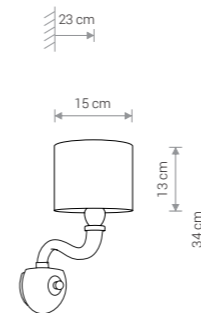

NUNTUCET 8150 CH/WH

NUNTUCET

stal chromowana, abażur / electroplated steel, shade /
гальваническая сталь, абажур

8150 CH/WH

6×E14, max 40W

NUNTUCET 8151 CH/WH

NUNTUCET

stal chromowana, abażur / electroplated steel, shade /
гальваническая сталь, абажур

8151 CH/WH

1×E14, max 40W

NEWPORT 8157 WH

NEWPORT

szkło, stal chromowana, abażur /
glass, electroplated steel, shade /
стекло, гальваническая сталь, абажур

8157 WH

1×E14, max 40W

NEWPORT 8156 WH

NEWPORT

szkło, stal chromowana, abażur /
glass, electroplated steel, shade /
стекло, гальваническая сталь, абажур

8156 WH

6×E14, max 40W