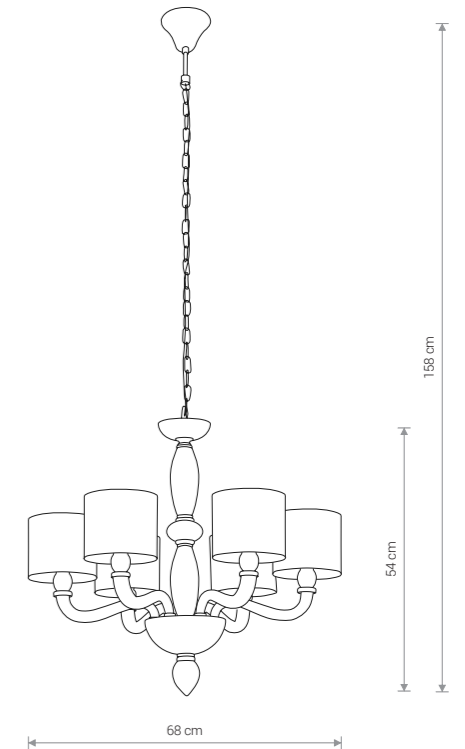

NUNTUCET 8150 CH/WH

NUNTUCET

stal chromowana, abażur / electroplated steel, shade /
гальваническая сталь, абажур

8150 CH/WH

6×E14, max 40W

NUNTUCET 8151 CH/WH

NUNTUCET

stal chromowana, abażur / electroplated steel, shade /
гальваническая сталь, абажур

8151 CH/WH

1×E14, max 40W

NEWPORT 8157 WH

NEWPORT

szkło, stal chromowana, abażur /
glass, electroplated steel, shade /
стекло, гальваническая сталь, абажур

8157 WH

1×E14, max 40W

NEWPORT 8156 WH

NEWPORT

szkło, stal chromowana, abażur /
glass, electroplated steel, shade /
стекло, гальваническая сталь, абажур

8156 WH

6×E14, max 40W