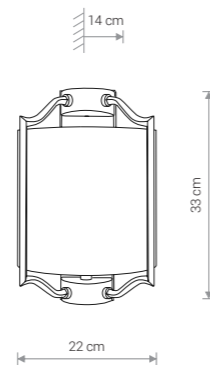

NUNTUCET 8150 CH/WH

NUNTUCET

stal chromowana, abażur / electroplated steel, shade /
гальваническая сталь, абажур

8150 CH/WH

6×E14, max 40W

NUNTUCET 8151 CH/WH

NUNTUCET

stal chromowana, abażur / electroplated steel, shade /
гальваническая сталь, абажур

8151 CH/WH

1×E14, max 40W

NEWPORT 8157 WH

NEWPORT

szkło, stal chromowana, abażur /
glass, electroplated steel, shade /
стекло, гальваническая сталь, абажур

8157 WH

1×E14, max 40W

NEWPORT 8156 WH

NEWPORT

szkło, stal chromowana, abażur /
glass, electroplated steel, shade /
стекло, гальваническая сталь, абажур

8156 WH

6×E14, max 40W