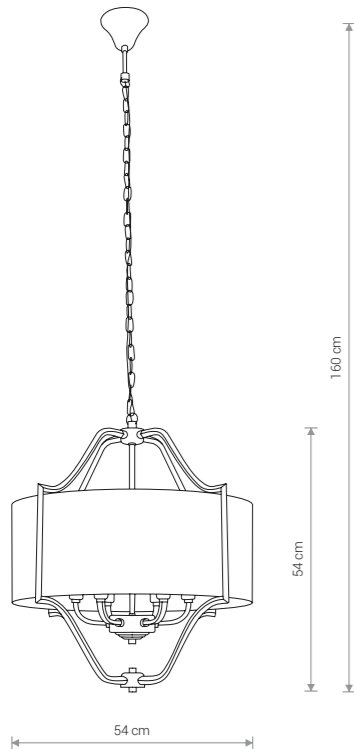

NUNTUCET 8150 CH/WH

NUNTUCET

stal chromowana, abażur / electroplated steel, shade /
гальваническая сталь, абажур

8150 CH/WH

6×E14, max 40W

NUNTUCET 8151 CH/WH

NUNTUCET

stal chromowana, abażur / electroplated steel, shade /
гальваническая сталь, абажур

8151 CH/WH

1×E14, max 40W

NEWPORT 8157 WH

NEWPORT

szkło, stal chromowana, abażur /
glass, electroplated steel, shade /
стекло, гальваническая сталь, абажур

8157 WH

1×E14, max 40W

NEWPORT 8156 WH

NEWPORT

szkło, stal chromowana, abażur /
glass, electroplated steel, shade /
стекло, гальваническая сталь, абажур

8156 WH

6×E14, max 40W