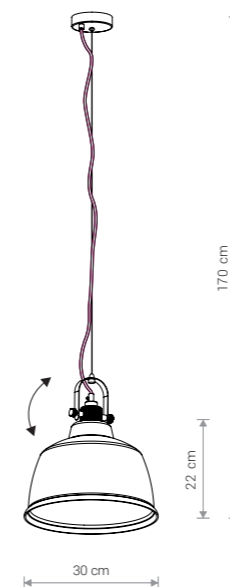

AMALFI L  
8381 G

AMALFI L 8380 SI

AMALFI L 8381 G

## AMALFI L

szkło metalizowane, stal lakierowana, miedź /  
metallized glass, painted steel, brass /  
металлизированное стекло, лакированная сталь, латунь

8380  SI 8381  G

 1x E27, max 40W