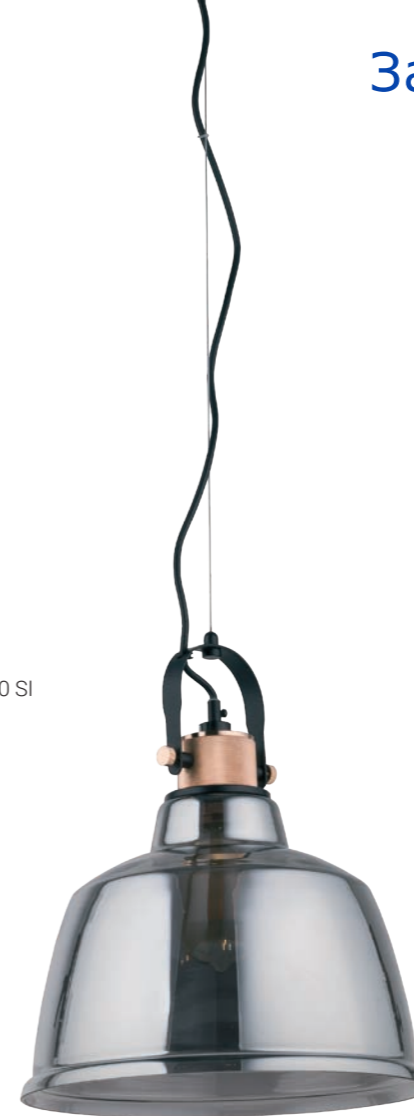

AMALFI L  
8381 G

AMALFI L 8380 SI

AMALFI L 8381 G

## AMALFI L

szkło metalizowane, stal lakierowana, miedź /  
metallized glass, painted steel, brass /  
металлизированное стекло, лакированная сталь, латунь

8380  SI 8381  G

 1x E27, max 40W